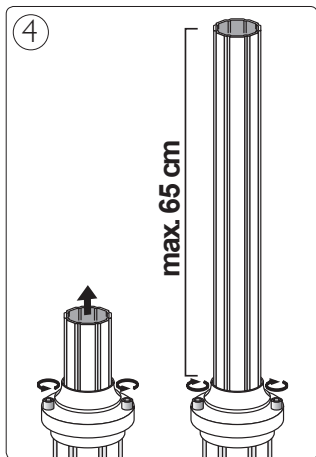

15385/\*\*/16

Gebruiksaanwijzing  
Notice d'emploi  
Benutzerhandbuch  
User manual  
Manual de usuario  
Manual do usuário

**PHILIPS**

Incl.

Excl.

Philips Lighting Contact Centre  
Int. Business Reply Service  
I.B.R.S. / C.C.R.I. Numéro 10461  
5600 VB Eindhoven  
Pays-Bas / The Netherlands