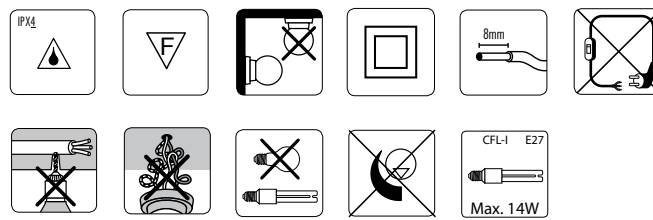

17183/**/16

Gebruiksaanwijzing
Notice d'emploi
Benutzerhandbuch
User manual
Manual de usuario
Manual do usuário

PHILIPS

3

4

Philips Lighting Contact Centre
Int. Business Reply Service
I.B.R.S. / C.C.R.I. Numéro 10461
5600 VB Eindhoven
Pays-Bas / The Netherlands