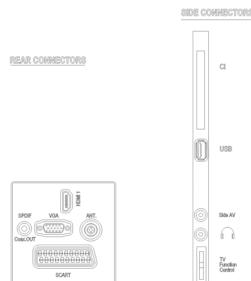

Dimensões

- Dimensões do conjunto (L x A x P): 463 x 302 x 35 mm
- Dimensões da unidade com suporte (L x A x P): 463 x 338 x 135 mm
- Dimensões da caixa (L x A x P): 579 x 380 x 120 mm
- Peso do produto: 2,7 kg
- Peso do produto (+suporte): 2,9 kg
- Peso incl. embalagem: 3,8 kg
- Compatível com suporte de parede VESA: 75 x 75 mm