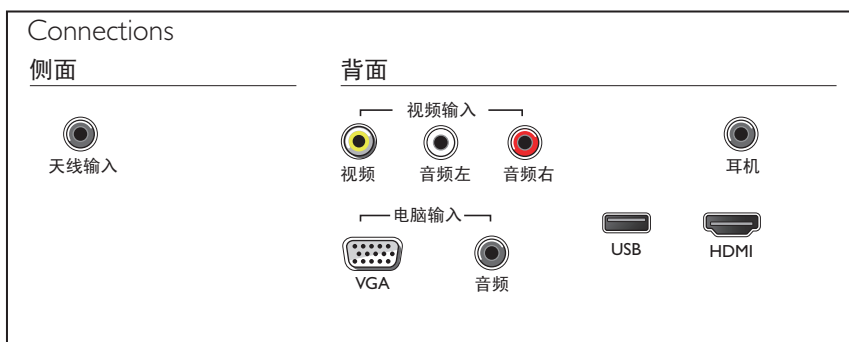

规格

产品亮点

图片 / 显示

- 宽高比: 16:9 宽屏幕
- 屏幕对角线尺寸: 20 英寸 / 51 厘米
- 显示屏类型: 主动式矩阵液晶显示
- 面板分辨率: 1366 x 768
- 画面效果增强: 3/2 - 2/2 移动下拉, 3D 梳状滤波器, 数码降噪, 动态对比度增强, 清晰度调节, 逐行扫描
- 屏幕增强: 抗反射镀膜玻璃

支持的显示分辨率

• 电脑格式	
分辨率	刷新率
640 x 480	60 赫兹
800 x 600	60 赫兹
1024 x 768	60 赫兹
1360 x 768	60 赫兹
• 视频格式	
分辨率	刷新率
480i	60 赫兹
480p	60 赫兹
576i	50 赫兹
576p	50 赫兹
720p	50、60 赫兹
1080i	50、60 赫兹
1080p	50、60 赫兹

声音

- 输出功率 (RMS): 2x2 瓦
- 音效增强: 自动音量调衡, 超宽环绕立体声
- 声音系统: 单声道

便利性

- 儿童保护: 儿童锁 + 父母端控件
- 时钟: 定时关机
- 便于安装: 自动存储, 微调, PLL 数字调谐
- 易于使用: 自动音量调衡, 灵智图像, 灵智声音, 屏幕显示, 侧控
- 屏幕显示语言: 英语, 简体中文

- 遥控器: 电视遥控器
- 屏幕格式调整: 宽银幕, 4:3, 缩放 1, 缩放 2, 超级变焦

多媒体应用

- 多媒体连接: USB
- 播放格式: RMVB (RealMedia 可变比特率), MPEG4, MPEG2, MPEG1, H.264/MPEG-4 AVC, 照片 (JPEG), MP3

调谐器 / 接收 / 发送

- 天线输入: 75 欧姆 (IEC 类) (背面)
- 预设频道数: 200
- 调谐波段: UHF, VHF
- 电视制式: PAL D/K
- 视频播放: NTSC, PAL
- 数字电视: DTMB

连接

- 电视天线: 75 欧姆 (IEC 类) (背面)
- HDMI 1: HDMI v1.4
- PC 输入: D-sub (背面), 3.5 毫米迷你音频插孔 (背面)
- USB: USB2.0x1 (背面)
- AV 1: CVBS 带 L+R 音频 (背面)

功率

- 环境温度: 5 °C 至 35 °C
- 主电源: 240 伏; 50 赫兹
- 功耗: TBC 瓦
- 待机功耗: < 0.5 瓦

尺寸

- 兼容的墙架: VESA 75x75 毫米

附件

- 随附的附件: 2 节 AAA 电池, 电源线, 遥控器, 桌架, 用户手册, 保修单, 快速入门指南
- 用户手册: 简体中文

2x3W RMS 音响功率

在音响中, 瓦数越大, 声音就越响亮。2x 表示立体声扬声器, 每个扬声器为 3 瓦。3 瓦 RMS 功放对电视机而言效果极佳

逐点高清 Pixel Plus

发行日期 2016-03-21

版本: 1.0.1

12 NC: 8670 001 27174
EAN: 69 59033 85225 1

© 2016 Koninklijke Philips N.V.
保留所有权利。

规格如有更改, 恕不另行通知。所有商标是
Koninklijke Philips N.V. 或它们各自所有者的财产。

www.philips.com