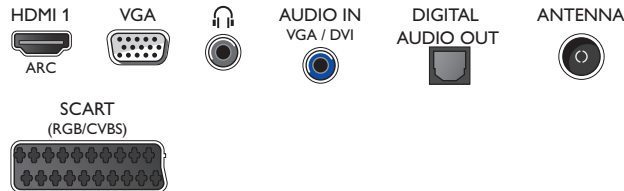

Acessórios

- Acessórios incluídos: Telecomando, Suporte para mesa, Cabo de alimentação, Manual de início rápido, Folheto de informação legal e segurança, Folheto de Garantia

Connections

Side

Rear

Data de publicação
2018-02-22