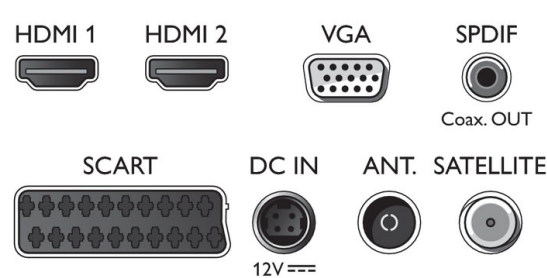

Rear

Ausstellungsdatum
2019-06-11

Version: 1.2.2

12 NC: 8670 001 05425
EAN: 87 12581 69423 4

© 2019 Koninklijke Philips N.V.
Alle Rechte vorbehalten.

Technische Daten können ohne vorherige Ankündigung geändert werden. Die Marken sind Eigentum von Koninklijke Philips N.V. oder der jeweiligen Firmen.

www.philips.com

- USB-Aufnahme nur für digitale Sender. Aufnahmen können durch Kopierschutz (CI+) eingeschränkt sein. Es können länder- und senderspezifische Einschränkungen gelten.
- Der Fernseher unterstützt DVB-T-Empfang für Free-to-Air-Übertragungen. Bestimmte DVB-T-Betreiber werden möglicherweise nicht unterstützt. Eine aktuelle Liste dieser Betreiber finden Sie in den FAQs auf der Philips Support-Website. Bei einigen Betreibern sind Conditional Access und ein Abonnement erforderlich. Weitere Informationen erhalten Sie von Ihrem Betreiber.
- Energieverbrauch in kWh pro Jahr, beruhend auf dem Stromverbrauch des Fernsehers, wenn dieser 4 Stunden pro Tag an 365 Tagen in Betrieb ist. Der tatsächliche Energieverbrauch hängt davon ab, wie der Fernseher verwendet wird.
- EPG und der darin angezeigte Sendezeitraum (bis zu 8 Tage) ist vom Land und Anbieter abhängig.