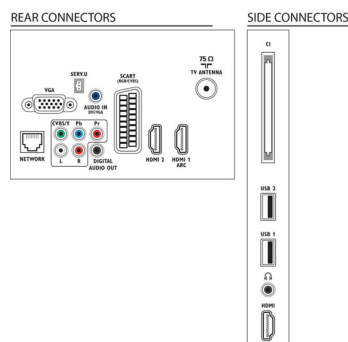

- Einfache Bedienung: Benutzerfreundliche Taste HOME, Bildschirm-Benutzerhandbuch
- Bildschirmformat-Anpassung: 4:3, AutoFill, Autozoom, Breitbildformat 14:9, Breitbildformat 16:9, Untertitel-Zoom, SuperZoom, Nicht skaliert, Breitbild
- Videotext: 1000 Seiten Smart Text
- Upgradefähige Firmware: Firmware-Upgrade über USB
- Elektronische Programmzeitschrift (EPG): 8-Tage-EPG

Tuner/Empfang/Übertragung

- Digitales Fernsehen: DVB-C MPEG2*, DVB-C MPEG4*, DVB-T MPEG2*, DVB-T MPEG4*
- Videowiedergabe: NTSC, PAL, Secam

Leistung

- Netzstrom: 220 bis 240 V, 50 bis 60 Hz
- Umgebungstemperatur: 5 °C bis 35 °C
- Energieeffizienzklasse: B
- Stromversorgung mit EU-Energie-Label: 26 W
- Jährlicher Energieverbrauch: 38 kWh
- Standby-Stromverbrauch: < 0,3 W
- Energiesparfunktionen: Eco mode (Ökomodus), Bildabschaltung (bei Radiobetrieb)

Abmessungen

- Abmessungen Box (B x H x T): 570 x 405 x 126 mm
- Abmessungen Gerät (B x H x T): 514 x 323 x 45 mm
- Abmessungen Gerät inkl. Fuß (B x H x T): 514 x 361 x 147 mm
- Produktgewicht: 3,8 kg
- Produktgewicht (+ Ständer): 4 kg
- Gewicht (inkl. Verpackung): 4,6 kg
- Kompatible Wandhalterung: 75 x 75 mm

Zubehör

- Mitgeliefertes Zubehör: Netzkabel, Fernbedienung, 2 AAA-Batterien, Tischfuß, Kurzanleitung, Broschüre zu rechtlichen und Sicherheitsinformationen, Garantiekarte
- Optionales Zubehör: Kabelloser WiFi-USB-Adapter (PTA01)

Ausstellungsdatum
2019-05-31

Version: 9.6.9

12 NC: 8670 000 87452
EAN: 87 12581 63663 0

© 2019 Koninklijke Philips N.V.
Alle Rechte vorbehalten.

Technische Daten können ohne vorherige Ankündigung geändert werden. Die Marken sind Eigentum von Koninklijke Philips N.V. oder der jeweiligen Firmen.

www.philips.com

* Der Fernseher unterstützt DVB-T-Empfang für Free-to-Air-Übertragungen. Bestimmte DVB-T-Betreiber werden möglicherweise nicht unterstützt. Eine aktuelle Liste dieser Betreiber finden Sie in den FAQs auf der Philips Support-Website. Bei einigen Betreibern sind Conditional Access und ein Abonnement erforderlich. Weitere Informationen erhalten Sie von Ihrem Betreiber.

* Energieverbrauch in kWh pro Jahr, beruhend auf dem Stromverbrauch des Fernsehers, wenn dieser 4 Stunden pro Tag an 365 Tagen in Betrieb ist. Der tatsächliche Energieverbrauch hängt davon ab, wie der Fernseher verwendet wird.

* Durchschnittlicher Stromverbrauch bei Betrieb entsprechend IEC62087 Ed. 2.

* 8-Tage-EPG, Service nicht in allen Ländern verfügbar

* Das Gerät ist geeignet für das offene terrestrische Digitalfernsehen in Ungarn