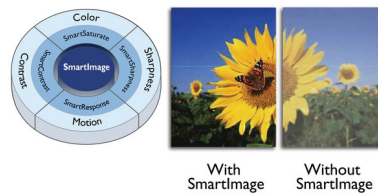

SmartImage

SmartImage é uma tecnologia líder exclusiva da Philips que analisa o conteúdo apresentado no seu ecrã e lhe proporciona um desempenho de apresentação otimizado. Esta interface de fácil utilização permite-lhe seleccionar vários modos como Escritório, Fotografia, Filme, Jogo, Economia, etc., para adaptar a aplicação em utilização. Com base na selecção, a tecnologia SmartImage otimiza, de forma dinâmica, o contraste, a saturação da cor e a nitidez das imagens e vídeos para um desempenho de imagem excelente. A opção do modo Economia permite-lhe enormes poupanças de energia. Tudo em tempo real e através de um simples toque num botão!