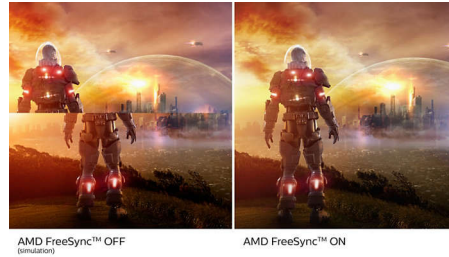

Jogos ultra-suaves

A experiência de jogo não deve ser uma escolha entre jogabilidade com interferências ou fotogramas partidos. Com o novo monitor da Philips, não tem de ser. Obtenha um desempenho fluido e sem artefactos em praticamente todas as taxas de fotogramas com a tecnologia AMD FreeSync™, atualização rápida suave e um tempo de resposta ultra-rápido.