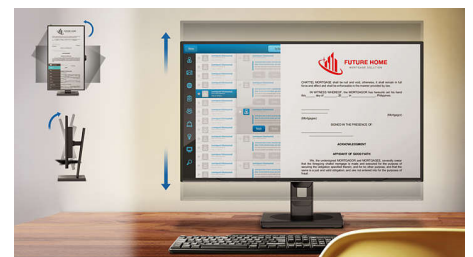

Colunas estéreo incorporadas

Um par de colunas estéreo de alta qualidade incorporado num dispositivo de visualização. Podem ser visíveis na projeção frontal ou invisíveis na projeção inferior, superior, posterior, etc., dependendo do modelo e do design.

Compact Ergo Base

A Compact Ergo Base é uma cómoda base para monitor da Philips que pode ser inclinada, rodada e ajustada em altura, para que cada utilizador possa ajustar a posição do seu monitor para obter um conforto e eficiência de visualização máximos.