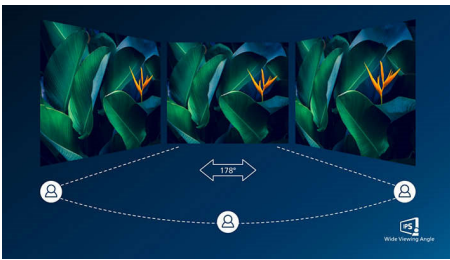

PHILIPS

Destaques

Ligação USB-C

Este ecrã Philips dispõe de um conector USB Type-C com fornecimento de alimentação. Com gestão de energia inteligente e flexível, pode carregar o seu dispositivo compatível diretamente. O seu USB-C fino reversível permite uma ligação fácil com um só cabo. Pode ver vídeos de alta resolução e transferir dados a uma velocidade muito elevada, enquanto alimenta e carrega o seu dispositivo compatível em simultâneo.

Tecnologia IPS

Os ecrãs IPS utilizam uma tecnologia avançada que lhe proporciona ângulos de visualização extra amplos de 178/178 graus, o que permite ver o ecrã a partir de praticamente qualquer ângulo. Ao contrário dos painéis TN padrão, os ecrãs IPS fornecem-lhe imagens incrivelmente nítidas com cores vivas, sendo ideais para fotografias, filmes e navegação na Internet, mas também para aplicações profissionais, que exigem precisão das cores e luminosidade uniforme a todas as alturas.