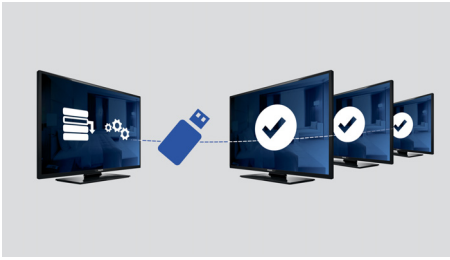

Funcionalidades avançadas para hotéis e preparadas para o futuro

- Imagens de LED brilhantes com baixo consumo
- Clonagem USB das definições para uma rápida instalação
- USB para reprodução de conteúdos multimédia
- Painel de conectividade integrado
- Baixo consumo de energia
- Limitação de volume
- Bloqueio do menu de instalação
- Página de boas-vindas no ecrã
- Bloqueio dos controlos laterais

A

PHILIPS

Destaques

Clonagem USB

Proporciona a capacidade de copiar facilmente todas as definições de canais e de programação de um televisor para outro em menos de um minuto. A funcionalidade garante uniformidade entre televisores e reduz de forma significativa o tempo e os custos de instalação.

Limitação de volume

Esta funcionalidade permite predefinir os limites de volume do televisor, evitando ajustes de volume excessivos e perturbação dos seus vizinhos.

Bloqueio do menu de instalação

Evita o acesso não autorizado a definições de instalação e configuração, para garantir o maior conforto aos utilizadores e evitar custos de reprogramação desnecessários.