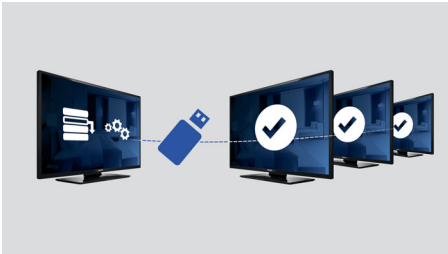

PHILIPS

Destaques

Página de boas-vindas

É apresentada uma página de boas-vindas sempre que o televisor é ligado. A página de boas-vindas pode ser associada a uma marca e personalizada facilmente no momento da instalação através de uma simples imagem de boas-vindas no formato .png.

Clonagem USB

Proporciona a capacidade de copiar facilmente todas as definições de canais e de programação de um televisor para outro em menos de um minuto. A funcionalidade garante uniformidade

entre televisores e reduz de forma significativa o tempo e os custos de instalação.

USB (fotografias, música, vídeo)

Partilhe a diversão. Ligue a sua unidade de memória USB, câmara digital, leitor mp3 ou outro dispositivo multimédia à porta USB na parte lateral do seu televisor para desfrutar de fotografias, vídeos e música utilizando o prático navegador de conteúdos no ecrã.