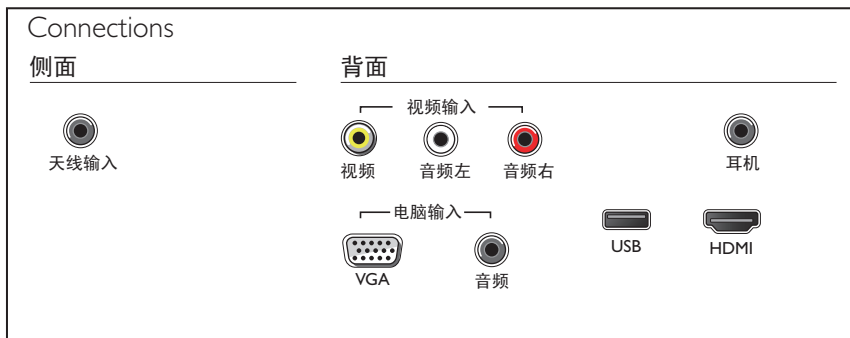

规格

图片 / 显示

- 宽高比: 16:9 宽屏幕
- 屏幕对角线尺寸: 24 英寸 / 61 厘米
- 显示屏类型: 主动式矩阵液晶显示
- 面板分辨率: 1920x1080
- 画面效果增强: 3/2 - 2/2 移动下拉, 3D 梳状滤波器, 数码降噪, 动态对比度增强, 清晰度调节, 逐行扫描
- 屏幕增强: 抗反射镀膜玻璃

支持的显示分辨率

电脑格式

分辨率	刷新率
640 x 480	60 赫兹
800 x 600	60 赫兹
1024 x 768	60 赫兹
1360 x 768	60 赫兹
1920 x 1080	60 赫兹

视频格式

分辨率	刷新率
480i	60 赫兹
480p	60 赫兹
576i	50 赫兹
576p	50 赫兹
720p	50、60 赫兹
1080i	50、60 赫兹
1080p	50、60 赫兹

声音

- 输出功率 (RMS): 2x2 瓦
- 音效增强: 自动音量调衡, 超宽环绕立体声
- 声音系统: 单声道

便利性

- 儿童保护: 儿童锁 + 父母端控件
- 时钟: 定时关机
- 便于安装: 自动存储, 微调, PLL 数字调谐
- 易于使用: 自动音量调衡, 灵智图像, 灵智声音, 屏幕显示, 侧控
- 屏幕显示语言: 英语, 简体中文

- 遥控器: 电视遥控器
- 屏幕格式调整: 宽银幕, 4:3, 缩放 1, 缩放 2, 超级变焦

多媒体应用

- 多媒体连接: USB
- 播放格式: RMVB (RealMedia 可变比特率), MPEG4, MPEG2, MPEG1, H.264/MPEG-4 AVC, 照片 (JPEG), MP3

调谐器 / 接收 / 发送

- 天线输入: 75 欧姆 (IEC 类) (背面)
- 预设频道数: 200
- 调谐波段: UHF, VHF
- 电视制式: PAL D/K
- 视频播放: NTSC, PAL
- 数字电视: DTMB

连接

- 电视天线: 75 欧姆 (IEC 类) (背面)
- HDMI 1: HDMI v1.4
- PC 输入: D-sub (背面), 3.5 毫米迷你音频插孔 (背面)
- USB: USB2.0x1 (背面)
- AV 1: CVBS 带 L+R 音频 (背面)

功率

- 环境温度: 5 °C 至 45 °C
- 主电源: 220 伏; 50 赫兹
- 功耗: 35 瓦
- 待机功耗: < 0.5 瓦

尺寸

- 兼容的墙架: VESA 75x75 毫米

附件

- 随附的附件: 2 节 AAA 电池, 电源线, 遥控器, 桌架, 用户手册, 保修单, 快速入门指南
- 用户手册: 简体中文

产品亮点

2x3W RMS 音响功率

在音响中, 瓦数越大, 声音就越响亮。2x 表示立体声扬声器, 每个扬声器为 3 瓦。3 瓦 RMS 功放对电视机而言效果极佳

逐点高清
Pixel Plus

发行日期 2016-03-21

版本: 1.0.1

12 NC: 8670 001 33153
EAN: 69 59033 85325 8

© 2016 Koninklijke Philips N.V.
保留所有权利。

规格如有更改, 恕不另行通知。所有商标是 Koninklijke Philips N.V. 或它们各自所有者的财产。

www.philips.com