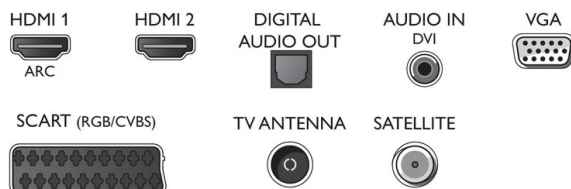

Cor e acabamento

- Frente do televisor: Branco de alto brilho

Acessórios

- Acessórios incluídos: Telecomando, 2 x pilhas AAA, Cabo de alimentação, Manual de início rápido, Folheto de informação legal e segurança, Suporte para mesa

Connections

Side

Rear

Data de publicação
2018-11-29

Versão: 4.0.1

12 NC: 8670 001 51298
EAN: 87 18863 01475 2

© 2018 Koninklijke Philips N.V.
Todos os direitos reservados.

Todas as especificações estão sujeitas a alterações sem aviso prévio. As marcas comerciais são propriedade de Koninklijke Philips N.V. ou dos respectivos detentores.