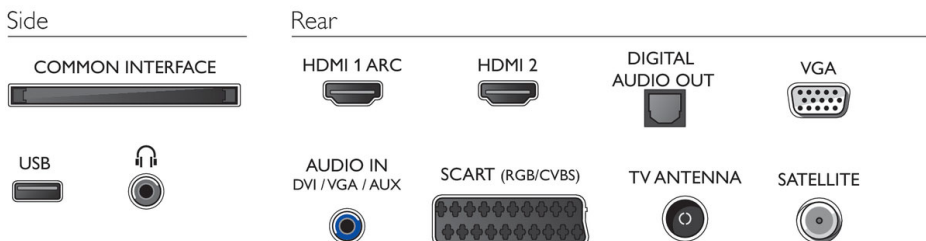

.SUB, .TXT, .ASS

- Musikwiedergabeformate: AAC, MP3, WAV, WMA (v2 bis v9.2)
- Bildwiedergabeformate: JPEG, BMP, GIF, PNG

Unterstützte Display-Auflösung

- Computereingänge: bis zu 1.920 x 1.080 bei 60 Hz
- Videoeingänge: bis zu 1.920 x 1.080p

Tuner/Empfang/Übertragung

- Digitales Fernsehen: DVB-T/T2/T2-HD/C/S/S2
- MPEG-Unterstützung: MPEG2, MPEG4
- Videowiedergabe: NTSC, PAL, Secam

Leistung

- Netzstrom: AC: 220 bis 240 V, 50/60 Hz
- Standby-Stromverbrauch: < 0,3 W
- Stromverbrauch (ausgeschaltet): N/V W
- Umgebungstemperatur: 5 °C bis 35 °C
- Energiesparfunktionen: Ausschalt-Timer, Eco mode (Ökomodus), Bildabschaltung (bei Radiobetrieb)
- Energieeffizienzklasse: A
- Stromversorgung mit EU-Energie-Label: 23 W
- Jährlicher Energieverbrauch: 34 kWh
- Quecksilbergehalt: 0 mg
- Bleihaltig: Ja*

Abmessungen

- Abmessungen Box (B x H x T): 602 x 498 x 178 mm
- Abmessungen Gerät (B x H x T): 547,9 x 325,8 x 34,1 mm
- Abmessungen Gerät inkl. Fuß (B x H x T): 547,9 x 410,1 x 128,7 mm
- Breitenabstand des Standfußes: 187,7 mm
- Produktgewicht: 4,4 kg
- Produktgewicht (+ Ständer): 4,4 kg
- Gewicht (inkl. Verpackung): 5,6 kg

Farbe und Design

- Vorderseite des Fernsehers: White High Gloss

Zubehör

- Mitgeliefertes Zubehör: Fernbedienung, 2 AAA-Batterien, Netzkabel, Kurzanleitung, Broschüre zu rechtlichen und Sicherheitsinformationen, Tischfuß

Connections

Ausstellungsdatum
2019-06-06

Version: 7.0.1

12 NC: 8670 001 51555
EAN: 87 18863 01486 8

© 2019 Koninklijke Philips N.V.
Alle Rechte vorbehalten.

Technische Daten können ohne vorherige Ankündigung geändert werden. Die Marken sind Eigentum von Koninklijke Philips N.V. oder der jeweiligen Firmen.

www.philips.com

* EPG und der darin angezeigte Sendezeitraum (bis zu 8 Tage) ist vom Land und Anbieter abhängig.

* Energieverbrauch in kWh pro Jahr, beruhend auf dem Stromverbrauch des Fernsehers, wenn dieser 4 Stunden pro Tag an 365 Tagen in Betrieb ist. Der tatsächliche Energieverbrauch hängt davon ab, wie der Fernseher verwendet wird.

* Der Fernseher unterstützt DVB-T-Empfang für Free-to-Air-Übertragungen. Bestimmte DVB-T-Betreiber werden möglicherweise nicht unterstützt. Eine aktuelle Liste dieser Betreiber finden Sie in den FAQs auf der Philips Support-Website. Bei einigen Betreibern sind Conditional Access und ein Abonnement erforderlich. Weitere Informationen erhalten Sie von Ihrem Betreiber.

* (Philips) nur mit spezifischem Philips Player kompatibel.

* Einige Komponenten dieses Fernsehers, bei denen technologisch keine Alternative besteht, enthalten Blei. Dies entspricht der geltenden Ausnahmeregelung der RoHS-Richtlinie.