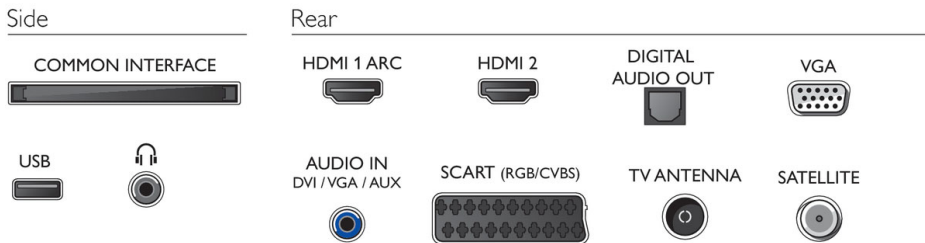

- WAV, WMA (v2 a v9.2)
- Formatos de reprodução de imagens: JPEG, BMP, GIF, PNG

Resolução suportada do ecrã

- Entradas de computador: até 1920x1080 @ 60 Hz
- Entradas de vídeo: até 1920x1080p

Sintonizador/receção/transmissão

- Televisão Digital: DVB-T/T2/T2-HD/C/S/S2
- Suporte de MPEG: MPEG2, MPEG4
- Reprodução de vídeo: NTSC, PAL, SECAM

Potência

- Alimentação elétrica: CA, 220 - 240 V 50/60 Hz
- Consumo de energia em modo de espera: < 0,3 W
- Consumo e energia quando desligado: 0,5 W
- Temperatura ambiente: De 5 °C a 35 °C
- Funcionalidades de poupança de energia: Temporizador para desligar automático, Modo Eco, Supressão de imagem (para rádio)
- Classe energética: A
- Potência com Rótulo energético da UE: 23 W
- Consumo de energia anual: 34 kWh
- Teor de mercúrio: 0 mg
- Presença de chumbo: Sim*

Dimensões

- Dimensões da caixa (L x A x P): 602 x 498 x 178 mm
- Dimensões do conjunto (L x A x P): 547,9 x 325,8 x 34,1 mm
- Dimensões da unidade com suporte (L x A x P): 547,9 x 410,1 x 128,7 mm
- Largura do suporte para televisor: 187,7 mm
- Peso do produto: 4,4 kg
- Peso do produto (+suporte): 4,4 kg
- Peso incl. embalagem: 5,6 kg

Cor e acabamento

- Frente do televisor: Branco de alto brilho

Acessórios

- Acessórios incluídos: Telecomando, 2 x pilhas AAA, Cabo de alimentação, Manual de início rápido, Folheto de informação legal e segurança, Suporte para mesa

Connections

Data de publicação
2019-02-08

Versão: 6.0.1

12 NC: 8670 001 51555
EAN: 87 18863 01486 8

© 2019 Koninklijke Philips N.V.
Todos os direitos reservados.

Todas as especificações estão sujeitas a alterações sem aviso prévio. As marcas comerciais são propriedade de Koninklijke Philips N.V. ou dos respectivos detentores.

www.philips.com

* O EPG e visibilidade atual (até 8 dias) dependem do país e da operadora.
* Consumo de energia em kWh por ano, com base no consumo de energia do televisor a funcionar 4 horas por dia durante 365 dias. O consumo de energia efetivo dependerá da forma como o televisor é utilizado.
* O televisor suporta a receção DVB para transmissões em canal aberto. Operadores de DVB específicos podem não ser suportados. Pode encontrar uma lista atualizada na secção de FAQ do Web site de suporte da Philips. Para alguns operadores são necessários um acesso condicionado e uma subscrição. Contacte o seu operador para mais informações.
* (Philips) compatível apenas com leitores específicos da Philips.
* Este televisor contém chumbo apenas em determinadas peças e componentes que não oferecem uma tecnologia alternativa, de acordo com as cláusulas de isenção da diretiva RoHS.