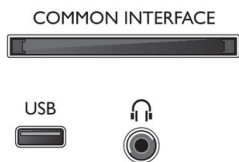

GIF, PNG

Resolução suportada do ecrã

- Entradas de computador: até 1920x1080 @ 60 Hz
- Entradas de vídeo: até 1920x1080p

Sintonizador/receção/transmissão

- Televisão Digital: DVB-T/T2/C
- Suporte de MPEG: MPEG2, MPEG4
- Reprodução de vídeo: NTSC, PAL, SECAM

Potência

- Alimentação elétrica: CA, 220 - 240 V 50/60 Hz
- Consumo de energia em modo de espera: < 0,3 W
- Consumo e energia quando desligado: < 0,3 W
- Temperatura ambiente: De 5 °C a 35 °C
- Funcionalidades de poupança de energia: Temporizador para desligar automático, Modo Eco, Supressão de imagem (para rádio)
- Classe energética: A+
- Potência com Rótulo energético da UE: 20 W
- Consumo de energia anual: 30 kWh
- Teor de mercúrio: 0 mg
- Presença de chumbo: Sim*

Dimensões

- Dimensões da caixa (L x A x P): 630 x 425 x 112 mm
- Dimensões do conjunto (L x A x P): 562,3 x 336,6 x 61,8 mm
- Largura do suporte para televisor: 373,4 mm
- Dimensões da unidade com suporte (L x A x P): 562,3 x 340,4 x 118,1 mm
- Peso do produto: 3,2 kg
- Peso do produto (+suporte): 3,3 kg
- Peso incl. embalagem: 4,3 kg
- Compatível com suporte de parede VESA: 75 x 75 mm

Cor e acabamento

- Frente do televisor: Gloss preto intenso

Acessórios

- Acessórios incluídos: Telecomando, 2 x pilhas AAA, Cabo de alimentação, Manual de início rápido, Folheto de informação legal e segurança, Suporte para mesa

Connections

Side