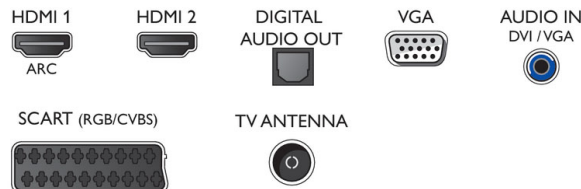

GIF, PNG

Resolução suportada do ecrã

- Entradas de computador: até 1920x1080 @ 60 Hz
- Entradas de vídeo: até 1920x1080p

Sintonizador/receção/transmissão

- Televisão Digital: DVB-T/T2/C
- Suporte de MPEG: MPEG2, MPEG4
- Reprodução de vídeo: NTSC, PAL, SECAM

Potência

- Alimentação elétrica: CA, 220 - 240 V 50/60 Hz
- Consumo de energia em modo de espera: < 0,3 W
- Consumo e energia quando desligado: < 0,3 W
- Temperatura ambiente: De 5 °C a 35 °C
- Funcionalidades de poupança de energia: Temporizador para desligar automático, Modo Eco, Supressão de imagem (para rádio)
- Classe energética: A+
- Potência com Rótulo energético da UE: 20 W
- Consumo de energia anual: 30 kWh
- Teor de mercúrio: 0 mg
- Presença de chumbo: Sim*

Dimensões

- Dimensões da caixa (L x A x P): 630 x 425 x 112 mm
- Dimensões do conjunto (L x A x P): 562,3 x 336,6 x 61,8 mm
- Largura do suporte para televisor: 373,4 mm
- Dimensões da unidade com suporte (L x A x P): 562,3 x 340,4 x 118,1 mm
- Peso do produto: 3,2 kg
- Peso do produto (+suporte): 3,3 kg
- Peso incl. embalagem: 4,3 kg
- Compatível com suporte de parede VESA: 75 x 75 mm

Cor e acabamento

- Frente do televisor: Gloss preto intenso

Acessórios

- Acessórios incluídos: Telecomando, 2 x pilhas AAA, Cabo de alimentação, Manual de início rápido, Folheto de informação legal e segurança, Suporte para mesa

Connections

Side

Rear

Data de publicação
2018-11-29

Versão: 3.0.1

12 NC: 8670 001 51277
EAN: 87 18863 01464 6

© 2018 Koninklijke Philips N.V.
Todos os direitos reservados.

Todas as especificações estão sujeitas a alterações sem aviso prévio. As marcas comerciais são propriedade de Koninklijke Philips N.V. ou dos respectivos detentores.

www.philips.com