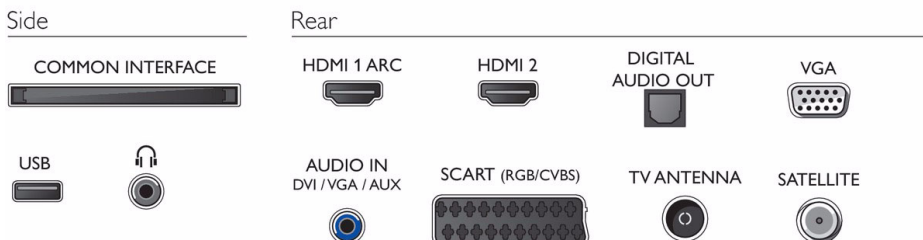

Mål

- Mål på kasse (B x H x D): 630 x 425 x 112 mm
- Mål på anlæg (B x H x D): 560,0 x 336,6 x 34,6 mm
- Apparatets mål inklusive stander (B x H x D): 560,0 x 336,6 x 124,1 mm
- Produktvægt: 3,1 kg
- Produktvægt (+ stand): 3,2 kg
- Vægt inkl. emballage: 4,2 kg
- Kompatibel med VESA-vægbeslag: 75 x 75 mm
- Mål på stander (B x H x D): 374,3 x 0,0 x 124,1 mm

Tilbehør

- Medfølgende tilbehør: Fjernbetjening, 2 x AAA batterier, Netledning, Lynhåndbog, Brochure med oplysninger om juridiske forhold og sikkerhed, Bordstand

Farve og finish

- Forsiden af TV'et: Sort højglans

Vigtigste nyheder

LED-TV

HD LED-TV. Krystalklar opløsning.

Pixel Plus HD

Philips Pixel Plus HD-generatoren optimerer billedkvaliteten og leverer skarpe billeder med smuk kontrast. Så uanset om du streamer online eller ser kabel-TV, vil du kunne nyde skarpere billeder med lysere hvide toner og dybere sorte.

To HDMI-indgange

To HDMI-porte. Nem tilslutning fra konsol til DVD

USB-port

Del de sjove oplevelser. Tilslut en USB-hukommelsesnøgle, et digitalkamera, en MP3-afspiller eller en anden multimedieenhed til USB-porten på TV'et for at få glæde af fotos, videoer og musik med den brugervenlige indholdssøgning på skærmen.

VGA-tilslutning

Med en PC-indgang kan du slutte dit TV til en computer med et VGA-kabel og bruge TV'et som computerskærm.

Connections

Udgivelsesdato
2019-11-07

Version: 2.1.1

12 NC: 8670 001 57817
EAN: 87 18863 01934 4

© 2019 Koninklijke Philips N.V.
Alle rettigheder forbeholdes.

Specifikationerne kan ændres uden varsel. Varemærker tilhører Koninklijke Philips N.V. eller deres respektive ejere.

www.philips.com