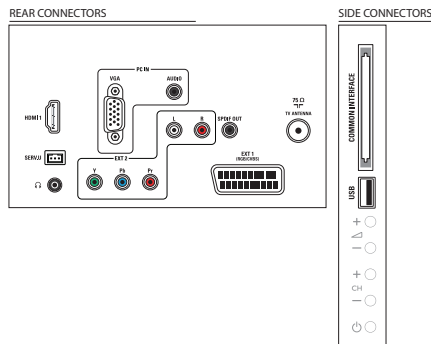

- Enostavna uporaba: Gumb za vrnitev na začetek, Upravljalne tipke na dotik
- Nastavitve formata zaslona: 4:3, Samodejna zapolnitev, Samodejna povečava, Razširitev filma na format 14:9, Razširitev filma na format 16:9, Povečava podnapisov, Super Zoom, Široki zaslon
- Teletext: 1000-stranski Smart Text
- Nadgradljiva vdelana programska oprema: Nadgradnja vdelane programske opreme prek vmesnika USB

Sprejemnik/sprejem/prenos

- Digitalni televizor: DVB-C MPEG2*, DVB-C MPEG4*, DVB-T MPEG2*, DVB-T MPEG4*
- Predvajanje videa: NTSC, PAL, SECAM

Napajanje

- Omrežno napajanje: 220–240 V; 50–60 Hz
- Temperatura okolja: 5 °C do 40 °C
- Razred na energetski oznaki: C
- Moč na energetski oznaki EU: 57 W
- Letna poraba energije: 83 kWh
- Poraba energije v stanju pripravljenosti: 0,3 W
- Funkcije varčevanja z energijo: Način Eco, Meni z okolju prijaznimi nastavitvami
- Vsebnost svinca: Da*

Dimenzije

- Dimenzije škatle (Š x V x G): 190 x 538 x 800 mm
- Dimenzije naprave (Š x V x G): 648,5 x 414,5 x 79,1 mm
- Dimenzije naprave s stojalom (Š x V x G): 648,5 x 465,3 x 176,7 mm
- Teža izdelka: 6,59 kg
- Teža izdelka (s stojalom): 6,95 kg
- Teža vključno z embalažo: 7,4 kg
- Združljiv stenski nosilec: nastavljivo 200 x 100 mm

Pribor

- Priložena dodatna oprema: napajalni kabel, daljinski upravljalnik, 2 bateriji AAA, Namizno stojalo, Uporabniški priročnik, vodnik za hiter začetek, Garancijski list

Datum izdaje 2012-04-10

Različica: 5.6.7

12 NC: 8670 000 76596
EAN: 87 12581 60406 6

© 2012 Koninklijke Philips Electronics N.V.
Vse pravice pridržane.

Specifikacije se lahko spremenijo brez predhodnega obvestila. Blagovne znamke so v lasti podjetja Koninklijke Philips Electronics N.V. ali drugih lastnikov.

www.philips.com

* Televizor podpira sprejem DVB za nekodirane kanale. Določeni operaterji DVB mogoče niso podprti. Posodobljen seznam si lahko ogledate med pogostimi vprašanji na Philipsovi spletni strani za podporo. Nekateri operaterji zahtevajo modul za pogojni dostop in naročnino. Za več informacij se obrnite na operaterja.

* 8-dnevni elektronski programski vodnik (EPG); storitev ni na voljo v vseh državah

* Poraba energije v kWh na leto za televizor, ki deluje 4 ure na dan 365 dni. Dejanska poraba energije je odvisna od uporabe televizorja.

* Tipična poraba energije v stanju delovanja, izmerjena skladno s standardom IEC62087 Ed 2.

* Ta televizor vsebuje svinec samo v določenih delih ali komponentah, kjer uporaba druge snovi ni mogoča v skladu z obstoječimi izjemami direktive RoHS.