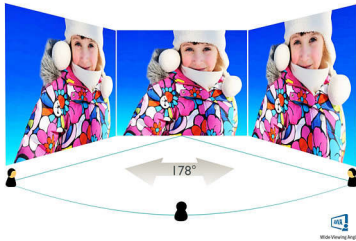

设计以人为本

- 边框到书桌高度低，可带给您最舒适的阅读体验
- SmartErgoBase 可实现人性化的人体工程学调节

可持续的环保设计

- 不含 PVC-BFR 的外壳
- 65% 的消费后可回收塑料，荣获 TCO Edge 认证
- PowerSensor 节省多达 80% 的能源成本

PHILIPS

产品亮点

PowerSensor

PowerSensor 是一种内置的“人体感应器”，能够通过传输和接收无线红外信号来确定用户是否就位，并在用户离开电脑时自动降低显示器的亮度，从而能够削减 80% 的电费并延长显示器的使用寿命

AMVA LED 显示屏

飞利浦 AMVA LED 显示屏采用先进的多域垂直校准技术，可为您带来超高的静态对比率，让您享受更加鲜艳明亮的图像。尽管标准办公应用程序处理起来非常容易，但本显示屏尤其适用于照片、网页浏览、电影、游戏和最严苛的图形应用程序。它具有的像素管理技术可为您带来 178/178 度超宽视角，即使在 90 度枢轴模式下也可实现清晰的图像

网络摄像头

内嵌的网络摄像头和麦克风可使您与同事及客户进行视频和通话。这种简单的解决方案有助于您的合作与分享，并能为您节省宝贵的时间和与旅行相关的费用。

DisplayPort

DisplayPort 是一种数字链接，可从 PC 到显示器实现双向连接，而无需任何转换。借助比 DVI 标准更强大的功能，其完全支持 15 米长线缆和 10.8 Gbps/秒的数据传输。凭借其高性能和零滞后时间，您可获得最快的成像率和刷新率——使得 DisplayPort 不仅成为普通办公室或家庭的最佳选择，而且也是高端游戏和电影及视频编辑等的理

想之选。本产品通过使用各种适配器始终遵从互操作理念。

- 面板尺寸: 27 英寸 / 68.6 厘米
- 宽高比: 16:9
- LCD 面板类型: AMVA LCD
- 背光类型: W-LED 系统
- 像素间距: 0.311 x 0.311 毫米
- 出色分辨率: 1920 x 1080, 60 赫兹
- 亮度: 300 cd/m²
- 显示屏色彩: 16.7 M
- 对比度 (标准): 5000:1
- SmartContrast: 20,000,000:1
- 响应时间 (标准): 6 毫秒 (灰色到灰色) *
- 视角: 178° (水平) / 178° (垂直), @ C/R > 10
- 画面效果增强: SmartImage
- 有效显示区: 597.6 (横向) x 336.15 (纵向)
- 扫描频率: 30 - 83 千赫 (水平) / 56 - 75 赫兹 (垂直)
- sRGB