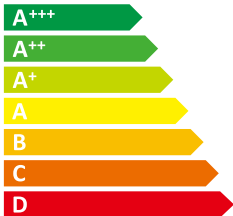

ENERG
енергия · ενεργεια

PHILIPS

273V5Q

ENERGIA · ЕНЕРГИЯ
ΕΝΕΡΓΕΙΑ · ENERGIJA
ENERGY · ENERGIE
ENERGI

39
Watt

56
kWh/annum

68,6
cm

27
inch