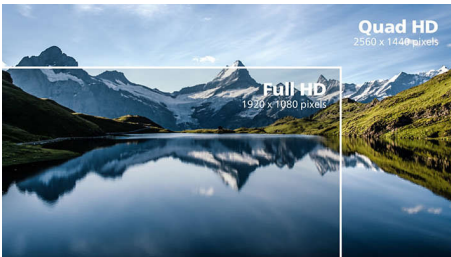

Imagens CrystalClear

Os ecrãs da Philips apresentam imagens CrystalClear, Quad HD de 2560x1440 ou 2560x1080 pixels. Utilizando painéis de alto desempenho com alta densidade de pixels e dispondo de fontes com alta largura de banda como USB-C, DisplayPort ou HDMI, estes novos ecrãs darão vida às suas imagens e gráficos. Quer seja um profissional exigente que necessita de informações extremamente detalhadas para soluções de CAD-CAM ou que utiliza aplicações gráficas 3D, ou um génio financeiro a trabalhar em folhas de cálculo enormes, os ecrãs da Philips fornecer-lhe-ão imagens CrystalClear.