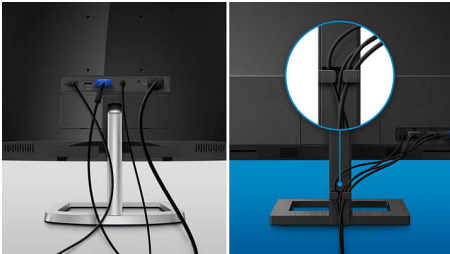

Arrumação de cabos

A gestão de cabos tem um design particular que mantém o espaço de trabalho arrumado, organizando os cabos e fios necessários para o funcionamento de um dispositivo de visualização.