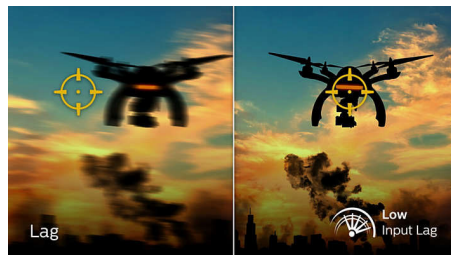

Atraso de entrada baixo

O atraso de entrada corresponde ao tempo decorrido entre a execução de uma ação com dispositivos ligados e o momento em que o resultado é apresentado no ecrã. O atraso de entrada baixo reduz o tempo de atraso entre a introdução de um comando nos seus dispositivos e a respetiva visualização no monitor e melhora bastante a experiência de jogo em jogos de vídeo suscetíveis a tremores, o que é particularmente importante para quem joga jogos rápidos e competitivos.