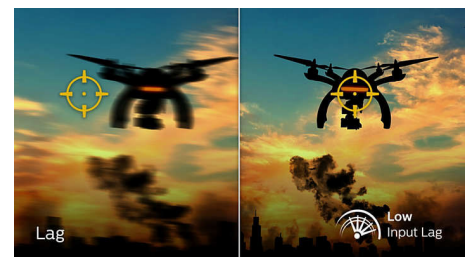

27M1N5500ZA/00

Com um atraso de entrada ultra baixo e sem efeitos de Screen Tearing, este ecrã Philips é o companheiro de jogos perfeito

Resposta rápida de MPRT de 1 ms

O MPRT (tempo de resposta de imagens em movimento) é uma forma mais intuitiva de descrever o tempo de resposta, que corresponde diretamente à duração desde a visualização de ruído desfocado até imagens nítidas e limpas. O monitor para jogos Philips com MPRT de 1 ms elimina eficazmente manchas e desfocagem de movimento, proporcionando imagens brilhantes e precisas para melhorar a experiência de jogo. A melhor escolha para jogar jogos emocionantes e sensíveis aos movimentos.

Atraso de entrada baixo

O atraso de entrada corresponde ao tempo decorrido entre a execução de uma ação com dispositivos ligados e o momento em que o resultado é apresentado no ecrã. O atraso de entrada baixo reduz o tempo de atraso entre a introdução de um comando nos seus dispositivos e a respetiva visualização no monitor e melhora bastante a experiência de jogo em jogos de vídeo suscetíveis a tremores, o que é particularmente importante para quem joga jogos rápidos e competitivos.