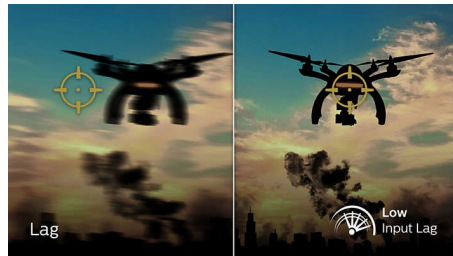

Atraso de entrada baixo

O atraso de entrada corresponde ao tempo decorrido entre a execução de uma ação com dispositivos ligados e o momento em que o resultado é apresentado no ecrã. O atraso de entrada baixo reduz o tempo de atraso entre a introdução de um comando nos seus dispositivos e a respetiva visualização no monitor e melhora bastante a experiência de jogo em jogos de vídeo suscetíveis a tremores, o que é particularmente importante para quem joga jogos rápidos e competitivos.