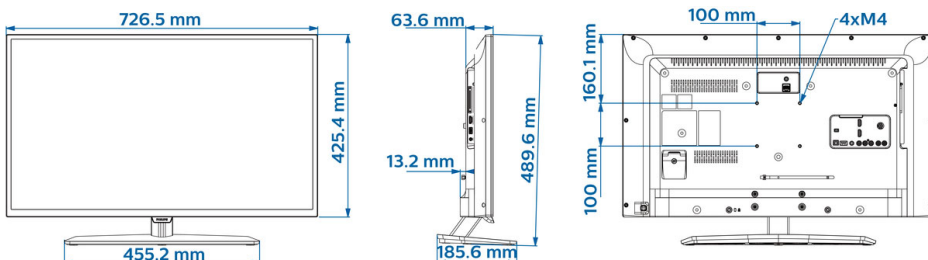

Dimensões

- Dimensões do conjunto (L x A x P): 727 x 425 x 64/77 mm
- Dimensões da unidade com suporte (L x A x P): 727 x 490 x 186 mm
- Peso do produto: 5 kg
- Peso do produto (+suporte): 5,7 kg
- Compatível com suporte de parede VESA: M4, 100 x 100 mm