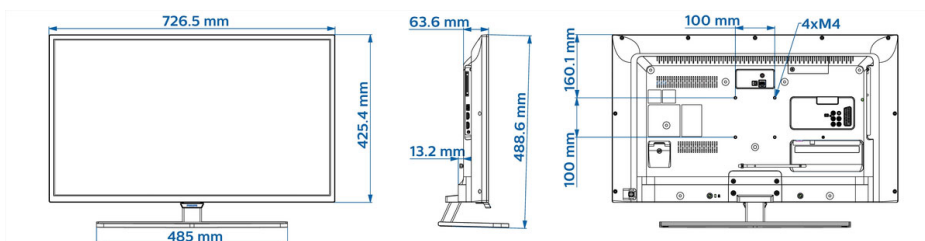

Dimensões

- Dimensões do conjunto (L x A x P): 727 x 425 x 64/77 mm
- Dimensões da unidade com suporte (L x A x P): 727 x 489 x 179 mm
- Peso do produto: 5 kg
- Peso do produto (+suporte): 6,3 kg
- Compatível com suporte de parede VESA: M4, 100 x 100 mm