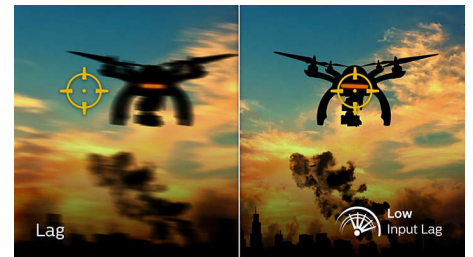

Atraso de entrada baixo

O atraso de entrada corresponde ao tempo decorrido entre a execução de uma ação com dispositivos ligados e o momento em que o resultado é apresentado no ecrã. O atraso de entrada baixo reduz o tempo de atraso entre a introdução de um comando nos seus dispositivos e a respetiva visualização no monitor e melhora bastante a experiência de jogo em jogos de vídeo suscetíveis a tremores, o que é particularmente importante para quem joga jogos rápidos e competitivos.

AMD
FreeSync
Premium

NVIDIA
G-SYNC

144Hz

1ms
Fast Response
1ms MPRT

Low Input Lag

SIAA
ISO 22198
Anti Bacteria

Ultra Wide Color

Flicker-free

LowBlue Mode