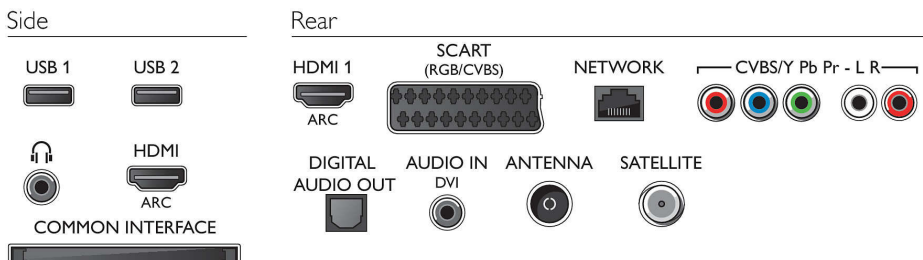

Võimsus

- Toiteallikas: Vahelduvvool 220–240 V, 50–60 Hz
- Ümbrisev temperatuur: 5 °C kuni 35 °C
- Energiatarve ooterežiimis: $0,3\text{ W}$
- EL-i energiamärgise võimsus: 29 W
- Energiasäästufunktsioonid: Automaatse väljalülituse taimer, Ökorežiim, Pildi väljalülitamine (raadio kuulamiseks)

- Väljalülitatud seadme võimsustarve: $0,3$
- Aastane energiatarve: 42 kW/h

Tarvikud

- Komplektis olevad tarvikud: Kaugjuhtimispuh, 2 x AAA-patareid, Lauapealne alus, Toitejuhe, Kiirjuhend, Juriidilise teabe ja ohutusnõuete brošüür, Garantiileht
- Valikulised tarvikud: Philipsi telekaamera PTA317

Mõõtmed

- Seadme laius: 726 mm
- Seadme kõrgus: 425 mm
- Seadme sügavus: 55 mm
- Toote kaal: 5 kg
- Seadme laius (alusega): 726 mm
- Seadme kõrgus (alusega): 485 mm
- Seadme sügavus (alusega): 179 mm
- Toote kaal (alusega): 6.3 kg
- Karbi laius: 800 mm
- Karbi kõrgus: 540 mm
- Karbi sügavus: 133 mm
- Kaal (koos pakendiga): 8,1 kg
- Ühildub seinakinnitusega: 400 x 200 mm

Connections

Väljalaske kuupäev
2023-10-21

Versioon: 3.0.1

EAN: 87 12581 70867 2

© 2023 Firma Koninklijke Philips N.V.
Kõik õigused kaitstud

Spetsifikatsioone võib muuta ette teatamata
Kaubamärgid kuuluvad firmale Koninklijke Philips N.V.
või vastavatele omanikele.

www.philips.com

* Rakendus MyRemote ja sellega seotud funktsioonid sõltuvad nii teleri mudelist ja riigist kui ka nutiseadme mudelist ja operatsioonisüsteemist. Lisateabe saamiseks külastage veebilehte: www.philips.com/TV.

* Rakenduse Smart TV jaoks külastage teie riigis pakutavate teenustega tutvumiseks veebilehte www.philips.com/TV.

* Cloud TV pakumine sõltub selle saadavalolevusest antud riigis ja regulatsioonidest

* Ühilduvus sõltub Miracasti Wi-Fi sertifikaadist ja Android 4.2 või uuema versiooni olemasolust. Lisateabe saamiseks vaadake oma seadme dokumente.

* USB kaudu salvestamine vaid digikanalitel, salvestamine võib olla piiratud saate kopeerimisega (CI+). Võidakse kohaldada riigi ja kanali piiranguid.

* Philipsi telerikaamerat (PTA317) müüakse eraldi.

* Teler toetab vabade kanalite DVB-vastuvõttu. Teler ei pruugi toetada teatud DVB-opeatoreid. Värske loendi leiata Philipsi klientoote veebisaidi jaotisest KKK. Mõnede operaatorite puhul on vajalik tingimusjuurdepääs ja teenuse tellimus. Pöörduge lisateabe saamiseks oma operaatori poole.

* Energiatarve kWh/aasta, põhineb 365 päeva aastas ja 4 tundi ööpäevas töötava teleri energiatarbel. Tegelik energiatarve oleneb sellest, kuidas telerit kasutatakse.

* Elektrooniline saatetava ja selle tegelik nähtavus (kuni 8 päeva) sõltub riigist ja operaatorist.

* (Philips) on ühildatav ainult spetsiifilise Philipsi mängijaga.