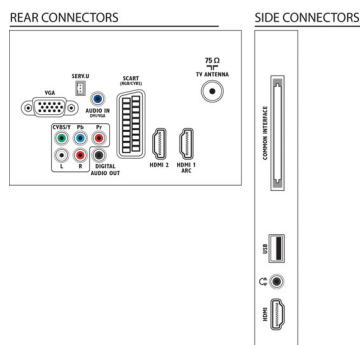

Einstellungsassistent

- Einfache Bedienung: Benutzerfreundliche Taste HOME, Bildschirm-Benutzerhandbuch
- Bildschirmformat-Anpassung: 4:3, AutoFill, Autozoom, Breitbildformat 14:9, Breitbildformat 16:9, Untertitel-Zoom, SuperZoom, Nicht skaliert, Breitbild
- Videotext: 1000 Seiten Smart Text
- Upgradefähige Firmware: Assistent für autom. Firmware-Akt., Firmware-Upgrade über USB

Tuner/Empfang/Übertragung

- Digitales Fernsehen: DVB-C MPEG2*, DVB-C MPEG4*, DVB-T MPEG2*, DVB-T MPEG4*
- Videowiedergabe: NTSC, PAL, Secam

Leistung

- Netzstrom: 220 – 240 V, 50 Hz
- Umgebungstemperatur: 5 °C bis 35 °C
- Energieeffizienzklasse: B
- Stromversorgung mit EU-Energie-Label: 60 W
- Jährlicher Energieverbrauch: 87 kWh
- Standby-Stromverbrauch: < 0,3 W
- Energiesparfunktionen: Eco mode (Ökomodus), Bildabschaltung (bei Radiobetrieb)

Abmessungen

- Abmessungen Box (B x H x T): 1.000 x 570 x 160 mm
- Abmessungen Gerät (B x H x T): 776,8 x 477,67 x 79,4 mm
- Abmessungen Gerät inkl. Fuß (B x H x T): 776,8 x 525,27 x 221,4 mm
- Produktgewicht: 8,3 kg
- Produktgewicht (+ Ständer): 10,25 kg
- Gewicht (inkl. Verpackung): 12,6 kg
- Kompatible Wandhalterung: 200 x 200 mm

Zubehör

- Mitgeliefertes Zubehör: Netzkabel, Fernbedienung, 2 AAA-Batterien, Tischfuß, Kurzanleitung, Broschüre zu rechtlichen und Sicherheitsinformationen, Garantiekarte

Ausstellungsdatum
2019-06-07

Version: 4.2.6

12 NC: 8670 000 86773
EAN: 87 12581 63335 6

© 2019 Koninklijke Philips N.V.
Alle Rechte vorbehalten.

Technische Daten können ohne vorherige Ankündigung geändert werden. Die Marken sind Eigentum von Koninklijke Philips N.V. oder der jeweiligen Firmen.

www.philips.com

* Der Fernseher unterstützt DVB-T-Empfang für Free-to-Air-Übertragungen. Bestimmte DVB-T-Betreiber werden möglicherweise nicht unterstützt. Eine aktuelle Liste dieser Betreiber finden Sie in den FAQs auf der Philips Support-Website. Bei einigen Betreibern sind Conditional Access und ein Abonnement erforderlich. Weitere Informationen erhalten Sie von Ihrem Betreiber.

* Energieverbrauch in kWh pro Jahr, beruhend auf dem Stromverbrauch des Fernsehers, wenn dieser 4 Stunden pro Tag an 365 Tagen in Betrieb ist. Der tatsächliche Energieverbrauch hängt davon ab, wie der Fernseher verwendet wird.

* Das Gerät ist geeignet für das offene terrestrische Digitalfernsehen in Ungarn