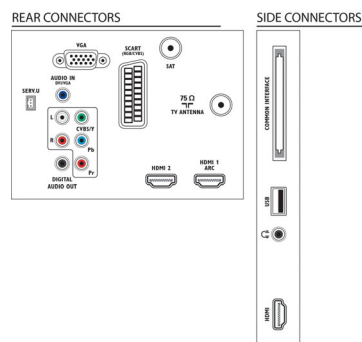

Komfort

- Einfache Installation: Einstellungsassistent

- Einfache Bedienung: Benutzerfreundliche Taste HOME, Bildschirm-Benutzerhandbuch
- Bildschirmformat-Anpassung: 4:3, AutoFill, Autozoom, Breitbildformat 14:9, Breitbildformat 16:9, Untertitel-Zoom, SuperZoom, Nicht skaliert, Breitbild
- Videotext: 1000 Seiten Smart Text
- Upgradefähige Firmware: Assistent für autom. Firmware-Akt., Firmware-Upgrade über USB

Tuner/Empfang/Übertragung

- Digitales Fernsehen: DVB-C MPEG2*, DVB-C MPEG4*, DVB-S2 und MPEG4 HD, DVB-T MPEG2*, DVB-T MPEG4*
- Videowiedergabe: NTSC, PAL, Secam

Leistung

- Netzstrom: 220 – 240 V, 50 Hz
- Umgebungstemperatur: 5 °C bis 35 °C
- Energieeffizienzklasse: B
- Stromversorgung mit EU-Energie-Label: 60 W
- Jährlicher Energieverbrauch: 87 kWh
- Standby-Stromverbrauch: < 0,3 W
- Energiesparfunktionen: Eco mode (Ökomodus), Bildabschaltung (bei Radiobetrieb)

Abmessungen

- Abmessungen Box (B x H x T): 1.000 x 570 x 160 mm
- Abmessungen Gerät (B x H x T): 776,8 x 477,67 x 79,4 mm
- Abmessungen Gerät inkl. Fuß (B x H x T): 776,8 x 525,27 x 221,4 mm
- Produktgewicht: 8,3 kg
- Produktgewicht (+ Ständer): 10,25 kg
- Gewicht (inkl. Verpackung): 12,6 kg
- Kompatible Wandhalterung: 200 x 200 mm

Zubehör

- Mitgeliefertes Zubehör: Netzkabel, Fernbedienung, 2 AAA-Batterien, Tischfuß, Kurzanleitung, Broschüre zu rechtlichen und Sicherheitsinformationen, Garantiekarte

Ausstellungsdatum
2019-06-18

Version: 3.1.6

12 NC: 8670 000 86869
EAN: 87 12581 63365 3

© 2019 Koninklijke Philips N.V.
Alle Rechte vorbehalten.

Technische Daten können ohne vorherige Ankündigung geändert werden. Die Marken sind Eigentum von Koninklijke Philips N.V. oder der jeweiligen Firmen.

www.philips.com

* Der Fernseher unterstützt DVB-T-Empfang für Free-to-Air-Übertragungen. Bestimmte DVB-T-Betreiber werden möglicherweise nicht unterstützt. Eine aktuelle Liste dieser Betreiber finden Sie in den FAQs auf der Philips Support-Website. Bei einigen Betreibern sind Conditional Access und ein Abonnement erforderlich. Weitere Informationen erhalten Sie von Ihrem Betreiber.

* Energieverbrauch in kWh pro Jahr, beruhend auf dem Stromverbrauch des Fernsehers, wenn dieser 4 Stunden pro Tag an 365 Tagen in Betrieb ist. Der tatsächliche Energieverbrauch hängt davon ab, wie der Fernseher verwendet wird.