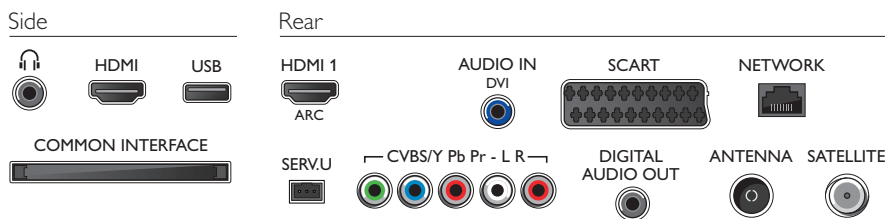

Multimedia-Anwendungen

- Videowiedergabeformate: Dateien: AVI, MKV,

- H264/MPEG-4 (AVC), MPEG-1, MPEG-2, MPEG-4
- Musikwiedergabeformate: MP3
- Bildwiedergabeformate: JPEG

Unterstützte Display-Auflösung

- Computereingänge: bis zu 1920 x 1080 bei 60 Hz
- Videoeingänge: 24, 25, 30, 50, 60 Hz, bis zu 1920 x 1080p

Tuner/Empfang/Übertragung

- Digitales Fernsehen: DVB-T/C/S/S2
- Videowiedergabe: NTSC, PAL, Secam

Leistung

- Netzstrom: AC: 220 bis 240 V, 50/60 Hz
- Umgebungstemperatur: 5 °C bis 35 °C
- Energieeffizienzklasse: A
- Stromversorgung mit EU-Energie-Label: 36 W
- Jährlicher Energieverbrauch: 53 kWh
- Standby-Stromverbrauch: < 0,3 W
- Energiesparfunktionen: Ausschalt-Timer, Eco mode (Ökomodus), Bildabschaltung (bei Radiobetrieb)
- Stromverbrauch (ausgeschaltet): < 0,3 W

Abmessungen

- Abmessungen Box (B x H x T): 800 x 560 x 150 mm
- Abmessungen Gerät (B x H x T): 738 x 450,8 x 64,9 mm
- Abmessungen Gerät inkl. Fuß (B x H x T): 738 x 496 x 196 mm
- Produktgewicht: 6,26 kg
- Produktgewicht (+ Ständer): 6,99 kg
- Gewicht (inkl. Verpackung): 9,51 kg
- VESA-kompatible Wandhalterung: 100 x 100 mm

Zubehör

- Mitgeliefertes Zubehör: Fernbedienung, 2 AAA-Batterien, Tischfuß, Kurzanleitung, Broschüre zu rechtlichen und Sicherheitsinformationen, Garantiekarte, Seitliches AV-Verbindungskabel, Benutzerhandbuch

Ausstellungsdatum
2018-04-25

Version: 4.1.3

12 NC: 8670 000 99991
EAN: 87 12581 67676 6

© 2018 Koninklijke Philips N.V.
Alle Rechte vorbehalten.

Technische Daten können ohne vorherige Ankündigung geändert werden. Die Marken sind Eigentum von Koninklijke Philips N.V. oder der jeweiligen Firmen.

www.philips.com

* USB-Aufnahme nur für digitale Sender. Aufnahmen können durch Kopierschutz (CI+) eingeschränkt sein. Es können länder- und senderspezifische Einschränkungen gelten.
* Der Fernseher unterstützt DVB-T-Empfang für Free-to-Air-Übertragungen. Bestimmte DVB-T-Betreiber werden möglicherweise nicht unterstützt. Eine aktuelle Liste dieser Betreiber finden Sie in den FAQs auf der Philips Support-Website. Bei einigen Betreibern sind Conditional Access und ein Abonnement erforderlich. Weitere Informationen erhalten Sie von Ihrem Betreiber.
* Energieverbrauch in kWh pro Jahr, beruhend auf dem Stromverbrauch des Fernsehers, wenn dieser 4 Stunden pro Tag an 365 Tagen in Betrieb ist. Der tatsächliche Energieverbrauch hängt davon ab, wie der Fernseher verwendet wird.
* EPG und der darin angezeigte Sendezeitraum (bis zu 8 Tage) ist vom Land und Anbieter anhängig.