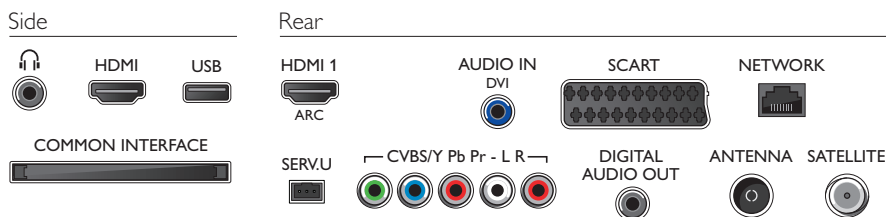

Multimedia-Anwendungen

- Videowiedergabeformate: Dateien: AVI, MKV,

- H264/MPEG-4 (AVC), MPEG-1, MPEG-2, MPEG-4
- Musikwiedergabeformate: MP3
- Bildwiedergabeformate: JPEG

Unterstützte Display-Auflösung

- Computereingänge: bis zu 1920 x 1080 bei 60 Hz
- Videoeingänge: 24, 25, 30, 50, 60 Hz, bis zu 1920 x 1080p

Tuner/Empfang/Übertragung

- Digitales Fernsehen: DVB-T/C/S/S2
- Videowiedergabe: NTSC, PAL, Secam

Leistung

- Netzstrom: AC: 220 bis 240 V, 50/60 Hz
- Umgebungstemperatur: 5 °C bis 35 °C
- Energieeffizienzklasse: A
- Stromversorgung mit EU-Energie-Label: 36 W
- Jährlicher Energieverbrauch: 53 kWh
- Standby-Stromverbrauch: < 0,3 W
- Energiesparfunktionen: Ausschalt-Timer, Eco mode (Ökomodus), Bildabschaltung (bei Radiobetrieb)
- Stromverbrauch (ausgeschaltet): < 0,3 W

Abmessungen

- Abmessungen Box (B x H x T): 800 x 560 x 150 mm
- Abmessungen Gerät (B x H x T): 738 x 450,8 x 64,9 mm
- Abmessungen Gerät inkl. Fuß (B x H x T): 738 x 496 x 196 mm
- Produktgewicht: 6,26 kg
- Produktgewicht (+ Ständer): 6,99 kg
- Gewicht (inkl. Verpackung): 9,51 kg
- VESA-kompatible Wandhalterung: 100 x 100 mm

Zubehör

- Mitgeliefertes Zubehör: Fernbedienung, 2 AAA-Batterien, Tischfuß, Kurzanleitung, Broschüre zu rechtlichen und Sicherheitsinformationen, Garantiekarte, Seitliches AV-Verbindungskabel, Benutzerhandbuch

Ausstellungsdatum
2014-07-28

Version: 4.1.3

12 NC: 8670 000 99991
EAN: 87 12581 67676 6

© 2014 Koninklijke Philips N.V.
Alle Rechte vorbehalten.

Technische Daten können ohne vorherige Ankündigung geändert werden. Die Marken sind Eigentum von Koninklijke Philips N.V. oder der jeweiligen Firmen.

www.philips.com

* USB-Aufnahme nur für digitale Sender. Aufnahmen können durch Kopierschutz (CI+) eingeschränkt sein. Es können länder- und senderspezifische Einschränkungen gelten.
* Der Fernseher unterstützt DVB-T-Empfang für Free-to-Air-Übertragungen. Bestimmte DVB-T-Betreiber werden möglicherweise nicht unterstützt. Eine aktuelle Liste dieser Betreiber finden Sie in den FAQs auf der Philips Support-Website. Bei einigen Betreibern sind Conditional Access und ein Abonnement erforderlich. Weitere Informationen erhalten Sie von Ihrem Betreiber.
* Energieverbrauch in kWh pro Jahr, beruhend auf dem Stromverbrauch des Fernsehers, wenn dieser 4 Stunden pro Tag an 365 Tagen in Betrieb ist. Der tatsächliche Energieverbrauch hängt davon ab, wie der Fernseher verwendet wird.
* EPG und der darin angezeigte Sendezeitraum (bis zu 8 Tage) ist vom Land und Anbieter anhängig.