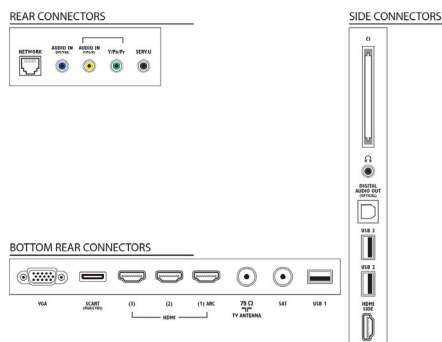

Tuner/Empfang/Übertragung

- Digitales Fernsehen: DVB-C MPEG2*, DVB-C MPEG4*, DVB-S2 und MPEG4 HD, DVB-T MPEG2*, DVB-T MPEG4*, DVB-S, HD+ kompatibel
- Videowiedergabe: NTSC, PAL, Secam

Leistung

- Netzstrom: AC: 220 bis 240 V, 50/60 Hz
- Umgebungstemperatur: 5 °C bis 40 °C
- Energieeffizienzklasse: A
- Stromversorgung mit EU-Energie-Label: 40 W
- Jährlicher Energieverbrauch: 55 kWh
- Standby-Stromverbrauch: < 0,15 W
- Energiesparfunktionen: Ausschalt-Timer, Eco mode (Ökomodus), Lichtsensor, Bildabschaltung (bei Radiobetrieb)

Abmessungen

- Abmessungen Box (B x H x T): 970,0 x 555,0 x 160,0 mm
- Abmessungen Gerät (B x H x T):

- 744,2 x 457,6 x 42,9 mm
- Abmessungen Gerät inkl. Fuß (B x H x T): 744,2 x 497,3 x 205,0 mm
- Produktgewicht: 8,04 kg
- Produktgewicht (+ Ständer): 10,21 kg
- Gewicht (inkl. Verpackung): 12,7 kg
- Kompatible Wandhalterung: 200 x 200 mm

Zubehör

- Mitgeliefertes Zubehör: Netzkabel, Fernbedienung, 2 AAA-Batterien, Tischfuß, Kurzanleitung, Broschüre zu rechtlichen und Sicherheitsinformationen, DC-Netzteil, Komponenten-Kabeladapter, Smart TV Kurzanleitung, Garantiekarte
- Optionales Zubehör: Kabelloser WiFi-USB-Adapter (PTA01)

Ausstellungsdatum
2019-06-07

Version: 7.0.6

12 NC: 8670 000 90251
EAN: 87 12581 64441 3

© 2019 Koninklijke Philips N.V.
Alle Rechte vorbehalten.

Technische Daten können ohne vorherige Ankündigung geändert werden. Die Marken sind Eigentum von Koninklijke Philips N.V. oder der jeweiligen Firmen.

www.philips.com

* Net TV: Besuchen Sie www.philips.com/smarttv, und erfahren Sie, welche Dienste in Ihrem Land verfügbar sind.
* USB-Aufnahmen sind nur für digitale TV-Sender möglich, die von der internetbasierenden, elektronischen Programmzeitschrift abgedeckt werden (länder- und senderabhängig). Aufnahmen können durch Kopierschutz (CI+) eingeschränkt sein. Eine Internetverbindung ist erforderlich.
* DivX Certified® für die Wiedergabe von DivX®-Videos mit bis zu 1080p HD, einschließlich Premiuminhalten.
* Der Fernseher unterstützt DVB-T-Empfang für Free-to-Air-Übertragungen. Bestimmte DVB-T-Betreiber werden möglicherweise nicht unterstützt. Eine aktuelle Liste dieser Betreiber finden Sie in den FAQs auf der Philips Support-Website. Bei einigen Betreibern sind Conditional Access und ein Abonnement erforderlich. Weitere Informationen erhalten Sie von Ihrem Betreiber.
* Energieverbrauch in kWh pro Jahr, beruhend auf dem Stromverbrauch des Fernsehers, wenn dieser 4 Stunden pro Tag an 365 Tagen in Betrieb ist. Der tatsächliche Energieverbrauch hängt davon ab, wie der Fernseher verwendet wird.
* 8-Tage-EPG, Service nicht in allen Ländern verfügbar