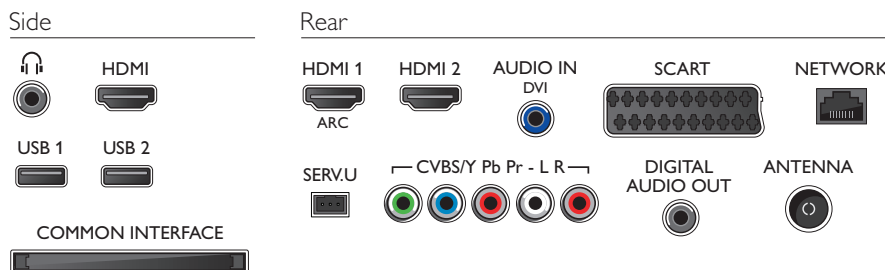

Toetatavad ekraani lahutusvõimed

- Arvutisisendid: kuni 1920 x 1080 värskendussagedusel 60 Hz
- Videosisendid: 24, 25, 30, 50, 60 Hz, kuni 1920 x 1080p

Tuuner/vastuvõtt/ülekanne

- digi-TV: DVB-T/C
- Video taasesitus: NTSC, PAL, SECAM
- MPEG-tugi: MPEG2, MPEG4

Võimsus

- Toiteallikas: Vahelduvvool 220–240 V, 50–60 Hz
- Ümbritsev temperatuur: 5 °C kuni 35 °C
- Energiamärgise klass: A
- EL-i energiamärgise võimsus: 37 W
- Aastane energiatarve: 51 kWh/a
- Võimsustarve ooterežiimis: < 0,15 W

- Energiasäästufunktsioonid: Automaatse väljalülituse taimer, Ökorežiim, Valgussensor, Pildi väljalülitamine (raadio kuulamiseks)
- Väljalülitatud seadme võimsustarve: < 0,3 W

Mõõtmed

- Karbi mõõtmed (L x K x S): 800 x 555 x 133 mm
- Komplekti mõõtmed (L x K x S): 728 x 447 x 34,4 mm
- Komplekti mõõtmed koos alusega (L x K x S): 728 x 512 x 185 mm
- Toote kaal: 7,76 kg
- Toote kaal (alusega): 9 kg
- Sobiv seinakinnitus: 200 x 200 mm
- Kaal (koos pakendiga): 11 kg

Tarvikud

- Komplektis olevad tarvikud: Toitejuhe, Kaugjuhtimispuhvel, 2 x AAA-patarei, 2 paari 3D-prille, Pööratav laua-alus, Kirj juhend, Juriidilise teabe ja ohutusnõuete brošüür, Garantiileht
- Valikulised tarvikud: Philipsi telekaamera PTA317, 3D-prillid PTA417, 3D-prillid, mängukomplekt PTA436

Väljalaske kuupäev
2014-03-13

Versioon: 7.0.6

12 NC: 8670 000 98361
EAN: 87 12581 66973 7

© 2014 Firma Koninklijke Philips N.V.
Kõik õigused kaitstud

Spetsifikatsioone võib muuta ette teatamata
Kaubamärgid kuuluvad firmale Koninklijke Philips N.V.
või vastavatele omanikele.

www.philips.com

* Rakendus MyRemote ja sellega seotud funktsioonid sõltuvad nii teleri mudelist ja riigist kui ka nutiseadme mudelist ja operatsioonisüsteemist. Lisateabe saamiseks külastage veebilehte: www.philips.com/TV.

* Ühilduvus sõltub Miracasti Wi-Fi sertifikaadiga Android 4.2 või uuema versioonist. Lisateabe saamiseks vaadake oma seadme dokumente.

* Rakenduse Smart TV jaoks külastage teie riigis pakutavate teenustega tutvumiseks veebilehte www.philips.com/TV.

* USB kaudu salvestamine vaid digikanalitel, salvestamine võib olla piiratud saate kopeerimiskaitsega (CI+). Võidakse kohaldada riigi ja kanali piiranguid.

* Philipsi telerikaamerat (PTA317) müüakse eraldi.

* Lapsevanemad peavad 3D-vaatamise ajal oma lapsi jälgima ja veenduma, et lastel ei esine ühtegi eespool mainitud vaevust. 3D-vaatamine ei ole soovitatav alla 6-aastastele lastele, kuna nende nägemissüsteem ei ole veel täielikult välja arenenud.

* Teler toetab vabade kanalite DVB-vastuvõttu. Teler ei pruugi toetada teatud DVB-opeeratoreid. Värske loendi leiata Philipsi klienditoe veebisaidi jaotisest KKK. Mõnede operaatorite puhul on vajalik tingimusjuurdepääs ja teenuse tellimus. Pöörduge lisateabe saamiseks oma operaatori poole.

* Tarkvaratüübid on vajalik HbbTV, Multiroom client ja serveri, Netflix ja myRemote rakenduse jaoks.

* Energiatarve kWh/aastas, põhineb 365 päeva aastas ja 4 tundi ööpäevas töötava teleri energiatarbel. Tegelik energiatarve oleneb sellest, kuidas telerit kasutatakse.

* Elektrooniline saatkava ja selle tegelik nähtavus (kuni 8 päeva) sõltub riigist ja operaatorist.