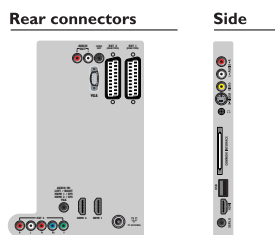

Connectiviteit

- Ext. 1 scart: Audio L/R, CVBS in, RGB
- Ext. 2 scart: Audio L/R, CVBS in, RGB
- Ext. 3: YPbPr, Audio L/R in
- Aansluitingen aan de voor- en zijkant: HDMI v1.3, S-Video in, CVBS in, Audio L/R in, Hoofdtelefoonuitgang, USB 2.0
- Andere aansluitingen: Audio constant nivelleren, PC-audio-ingang, PC-ingang VGA, S/PDIF-uitgang (coaxiaal), Common Interface Plus (CI+), Common Interface
- HDMI 1: HDMI v1.3
- HDMI 2: HDMI v1.3
- EasyLink (HDMI-CEC): Afspelen met één druk op de knop, Systeeminformatie (menutaal),

- Passthrough van afstandsbedieningen, Audiobediening, Stand-by

Vermogen

- Omgevingstemperatuur: 5 tot 35 °C
- Netstroom: 220 - 240 V, 50 Hz
- Energieverbruik (normaal): 83 W
- Stroomverbruik in stand-bystand: 0,15 W

Afmetingen

- Afmetingen van set (B x H x D): 810 x 519 x 95 mm
- Afmetingen apparaat (met standaard) (B x H x D): 810 x 570 x 230 mm
- Gewicht (incl. verpakking): 16 kg
- Gewicht van het product: 10 kg
- Gewicht (incl. standaard): 13 kg
- Afmetingen van doos (B x H x D): 981 x 651 x 199 mm
- Compatibel met VESA-wandmontagesysteem: 200 x 200 mm

Accessoires

- Meegeleverde accessoires: Draaibare tafelformaat, Netsnoer, Snelstartgids, Garantiecertificaat, Afstandsbediening, 2 AAA-batterijen

Publicatiedatum
2012-01-22

Versie: 10.8.5

12 NC: 8670 000 49604
EAN: 87 12581 46428 8

© 2012 Koninklijke Philips Electronics N.V.
Alle rechten voorbehouden.

Specificaties kunnen zonder voorafgaande kennisgeving worden gewijzigd. Handelsmerken zijn het eigendom van Koninklijke Philips Electronics N.V. en hun respectieve eigenaren.

www.philips.com