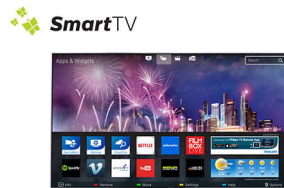

Smart TV

Avastage nutikam kogemus, mis jääb tavateleri piiridest välja. Laenutage ja voogedastage veebipõhistest videokauplustest filme, videosid ja mängu. Vaadake tagantjärele oma lemmikkanalite saateid ja nautige rikkalikku võrgurakenduste valikut (nt Youtube).