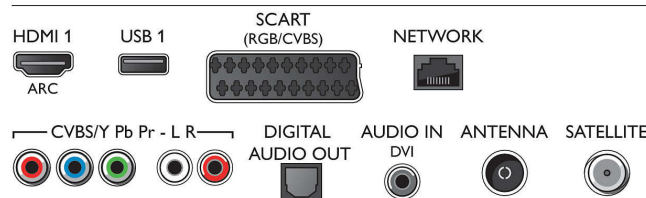

Rear

Väljalaske kuupäev
2023-10-15

Versioon: 5.0.1

EAN: 87 12581 71921 0

© 2023 Firma Koninklijke Philips N.V.
Kõik õigused kaitstud

Spetsifikatsioone võib muuta ette teatamata
Kaubamärgid kuuluvad firmale Koninklijke Philips N.V.
või vastavatele omanikele.

www.philips.com

* Rakendus MyRemote ja sellega seotud funktsioonid sõltuvad nii teleri mudelist ja riigist kui ka nutiseadme mudelist ja operatsioonisüsteemist. Lisateabe saamiseks külastage veebilehte: www.philips.com/TV.

* Rakenduse Smart TV jaoks külastage teie riigis pakutavate teenustega tutvumiseks veebilehte www.philips.com/TV.

* Cloud TV pakumine sõltub selle saadavalolevusest antud riigis ja regulatsioonidest

* Ühilduvus sõltub Miracasti Wi-Fi sertifikaadist ja Android 4.2 või uuema versiooni olemasolust. Lisateabe saamiseks vaadake oma seadme dokumente.

* USB kaudu salvestamine vaid digikanalitel, salvestamine võib olla piiratud saate kopeerimiskaitsega (CI+). Võidakse kohaldada riigi ja kanali piiranguid.

* Philipsi telerikaamerat (PTA317) müüakse eraldi.

* Teler toetab vabade kanalite DVB-vastuvõttu. Teler ei pruugi toetada teatud DVB-opeeraatoreid. Värske loendi leiata Philipsi klientide veebisaidi jaotisest KKK. Mõnede operaatorite puhul on vajalik tingimusjuurdepääs ja teenuse tellimus. Pöörduge lisateabe saamiseks oma operaatori poole.

* Energiatarve kWh/aasta, põhineb 365 päeva aastas ja 4 tundi ööpäevas töötava teleri energiatarbel. Tegelik energiatarve oleneb sellest, kuidas telerit kasutatakse.

* Elektrooniline saatetava ja selle tegelik nähtavus (kuni 8 päeva) sõltub riigist ja operaatorist.

* (Philips) on ühildatav ainult spetsiifilise Philipsi mängijaga.