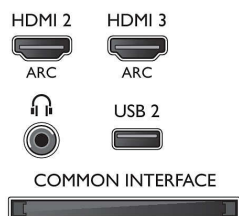

Võimsus

- Toiteallikas: Vahelduvvool 220–240 V, 50–60 Hz
- Ümbritsev temperatuur: 5 °C kuni 35 °C
- Energiatarve ooterežiimis: $0,3\text{ W}$
- Energiamärgise klass: A+
- EL-i energiämärgise võimsus: 30 W
- Energiasäästufunktsioonid: Automaatse väljalülituse taimer, Ökorežiim, Pildi väljalülitamine

- (raadio kuulamiseks)
- Väljalülitatud seadme võimsustarve: $0,3$
- Aastane energiatarve: 44 kWh/h

Tarvikud

- Komplektis olevad tarvikud: Lauapealne alus, Kaugjuhtimispuhast, 2 x AAA-patareid, Toitejuhe, Kiirjuhend, Juriidilise teabe ja ohutusnõuete brošüür, Garantileht
- Valikulised tarvikud: Philipsi telekaamera PTA317

Mõõtmed

- Seadme laius: 726 mm
- Seadme kõrgus: 425 mm
- Seadme sügavus: 55 mm
- Toote kaal: 5,2 kg
- Seadme laius (alusega): 726 mm
- Seadme kõrgus (alusega): 485 mm
- Seadme sügavus (alusega): 179 mm
- Toote kaal (alusega): 6,5 kg
- Karbi laius: 800 mm
- Karbi kõrgus: 540 mm
- Karbi sügavus: 133 mm
- Kaal (koos pakendiga): 8,3 kg
- Ühildub seinakinnitusega: 400 x 200 mm

Connections

Side