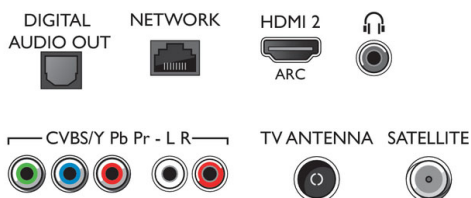

Rear

Data de publicação
2018-11-23

Versão: 8.0.1

12 NC: 8670 001 51559
EAN: 87 18863 01490 5

© 2018 Koninklijke Philips N.V.
Todos os direitos reservados.

Todas as especificações estão sujeitas a alterações sem aviso prévio. As marcas comerciais são propriedade de Koninklijke Philips N.V. ou dos respectivos detentores.

www.philips.com