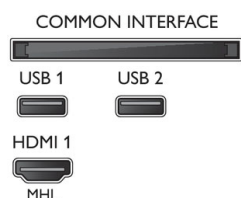

Resolução suportada do ecrã

- Entradas de computador: até 1920x1080 @ 60 Hz
- Entradas de vídeo: até 1920x1080p

Sintonizador/receção/transmissão

- Suporte de HEVC
- Televisão Digital: DVB-T/T2/T2-HD/C/S/S2
- Suporte de MPEG: MPEG2, MPEG4
- Reprodução de vídeo: NTSC, PAL, SECAM

Potência

- Alimentação elétrica: CA, 220 - 240 V 50/60 Hz
- Consumo de energia em modo de espera: < 0,3 W
- Consumo e energia quando desligado: <0,3 W
- Temperatura ambiente: De 5 °C a 35 °C
- Funcionalidades de poupança de energia: Temporizador para desligar automático, Modo Eco, Supressão de imagem (para rádio)
- Potência com Rótulo energético da UE: 24 W
- Consumo de energia anual: 36 kWh
- Teor de mercúrio: 0 mg
- Presença de chumbo: Sim*
- Classe energética: A+

Dimensões

- Dimensões da caixa (L x A x P): 798 x 520 x 133 mm
- Dimensões do conjunto (L x A x P): 731,8 x 435,3 x 77,3 mm
- Dimensões da unidade com suporte (L x A x P): 731,8 x 454,0 x 166,2 mm
- Largura do suporte para televisor: 549,8 mm
- Peso do produto: 4,5 kg
- Peso do produto (+suporte): 4,6 kg
- Peso incl. embalagem: 6,1 kg
- Compatível com suporte de parede VESA: Y=100 mm

Acessórios

- Acessórios incluídos: Telecomando, 2 x pilhas

AAA, Cabo de alimentação, Manual de início rápido, Folheto de informação legal e segurança, Suporte para mesa

Cor e acabamento

- Frente do televisor: Gloss preto intenso

Connections

Side