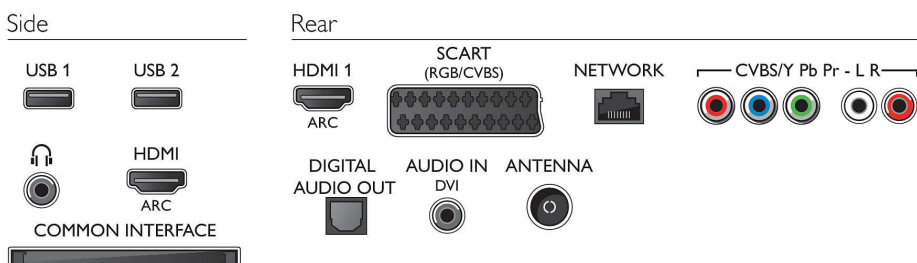

Võimsus

- Toiteallikas: Vahelduvvool 220–240 V, 50–60 Hz
- Ümbrisev temperatuur: 5 °C kuni 35 °C
- Energiatarve ooterežiimis: $\leq 0,3\text{ W}$
- EL-i energiamärgise võimsus: 29 W
- Energiasäästufunktsioonid: Automaatse väljalülituse taimer, Ökorežiim, Pildi väljalülitamine (raadio kuulamiseks)

- Väljalülitatud seadme võimsustarve: $\leq 0,3$
- Aastane energiatarve: 42 kW/h

Tarvikud

- Komplektis olevad tarvikud: Kaugjuhtimispuh, 2 x AAA-patareid, Lauapealne alus, Toitejuhe, Kiirjuhend, Juriidilise teabe ja ohutusnõuete brošüür, Garantiileht
- Valikulised tarvikud: Philipsi telekaamera PTA317

Mõõtmed

- Seadme laius: 726 mm
- Seadme kõrgus: 425 mm
- Seadme sügavus: 55 mm
- Toote kaal: 5 kg
- Seadme laius (alusega): 726 mm
- Seadme kõrgus (alusega): 485 mm
- Seadme sügavus (alusega): 179 mm
- Toote kaal (alusega): 6,3 kg
- Karbi laius: 800 mm
- Karbi kõrgus: 540 mm
- Karbi sügavus: 133 mm
- Kaal (koos pakendiga): 8,1 kg
- Ühildub seinakinnitusega: 400 x 200 mm

Connections

Väljalaske kuupäev
2023-10-21

Versioon: 3.0.1

EAN: 87 12581 70868 9

© 2023 Firma Koninklijke Philips N.V.
Kõik õigused kaitstud

Spetsifikatsioone võib muuta ette teatamata
Kaubamärgid kuuluvad firmale Koninklijke Philips N.V.
või vastavatele omanikele.

www.philips.com

* Rakendus MyRemote ja sellega seotud funktsioonid sõltuvad nii teleri mudelist ja riigist kui ka nutiseadme mudelist ja operatsioonisüsteemist. Lisateabe saamiseks külastage veebilehte: www.philips.com/TV.

* Rakenduse Smart TV jaoks külastage teie riigis pakutavate teenustega tutvumiseks veebilehte www.philips.com/TV.

* Cloud TV pakumine sõltub selle saadavalolevusest antud riigis ja regulatsioonidest

* Ühilduvus sõltub Miracasti Wi-Fi sertifikaadist ja Android 4.2 või uuema versiooni olemasolust. Lisateabe saamiseks vaadake oma seadme dokumente.

* USB kaudu salvestamine vaid digikanalitel, salvestamine võib olla piiratud saate kopeerimiskaitsega (CI+). Võidakse kohaldada riigi ja kanali piiranguid.

* Philipsi telerikaamerat (PTA317) müüakse eraldi.

* Teler toetab vabade kanalite DVB-vastuvõttu. Teler ei pruugi toetada teatud DVB-opearaatoreid. Värske loendi leiata Philipsi klientoote veebisaidi jaotises KKK. Mõnede operaatorite puhul on vajalik tingimusiurdepääs ja teenuse tellimus. Pöörduge lisateabe saamiseks oma operaatori poole.

* Energiatarve kWh/aasta, põhineb 365 päeva aastas ja 4 tundi ööpäevas töötava teleri energiatarbel. Tegelik energiatarve oleneb sellest, kuidas telerit kasutatakse.

* Elektrooniline saatetava ja selle tegelik nähtavus (kuni 8 päeva) sõltub riigist ja operaatorist.

* (Philips) on ühildatav ainult spetsiifilise Philipsi mängijaga.