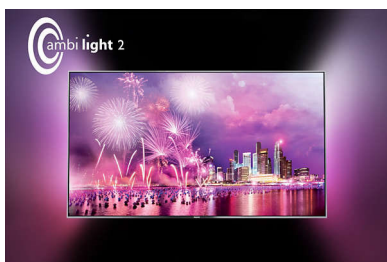

Android™-iga õhuke Full HD LED-teler
80 cm (32") Full HD LED-teler, Dual Core; 8GB ja laiendatav, DVB-T/T2/C

32PFT6500/12

Esiletõstetud tooted

Keskel paiknev teleri alusjalg

Valisime meie keskel paikneva teleri alusjala alumiseks osaks peene kõrgläikega hõbedase viimistluse ning seejärel ühendasime selle üliõhukese aheneva kaelaga, mis loob kaunit igasse moodsasse interjööri sulanduva kujundusega teleri.

Tänapäevane kaasaegne disain

Disainitud kaasaegse välimusega, mis sulandub teie interjööri. Sest teie teler peaks olema sama ilus ka siis, kui see on välja lülitatud.

Kahekülgne Ambilight

Te olete loonud kodus, mis on enam kui vaid maja, miks siis mitte valida ka sobiv teler. Philipsi unikaalne Ambilight tehnoloogia muudab teie ekraani palju laiemaks — ja teie vaatamiskogemuse kaasahaaravamaks — heites kahelt teleri küljelt ulatuslikku valguskuma ümbritsevale seinale. Värvid, erksus ja põnevus kanduvad ekraanilt üle ka teie elutuppa, pakkudes teile erakordset vaatamiselamust.