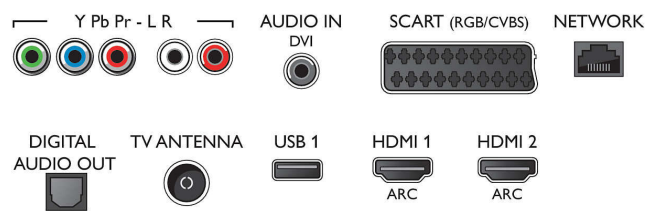

Spetsifikatsioon

Ambilight

- Ambilighti funktsioonid: Kohandumine seinavärviga, Salongi režiim, Mängurežiim, Ambilight+hue
- Ambilighti versioon: 2 küljel

Pilt/Ekraan

- Kuvasuhe: 16 : 9
- Ekraani diagonaalsuurus (tollides): 32 tolli
- Ekraani diagonaalsuurus (sentimeetrites): 80 cm
- Ekraan: Full HD LED
- Paneeli eraldusvõime: 1920 x 1080p

- Heledus: 350 cd/m²
- Pildiparandus: Natural Motion, 500 Hz Perfect Motion Rate, Pixel Precise HD, Micro Dimming Pro

Toetatavad ekraani lahutusvõimed

- Arvutisendid on kõigil HDMI pesadel: kuni Full HD 1920 x 1080 60 Hz juures, 60 Hz juures
- Videosendid on kõigil HDMI pesadel: kuni Full HD 1920 x 1080p, 24, 25, 30, 50, 60 Hz juures

Tuuner/Vastuvõtt/Ülekanne

- Digi-TV: DVB-T/T2/C
- Video taasesitus: NTSC, PAL, SECAM
- MPEG-tugi: MPEG2, MPEG4
- Telekava*: 8 päeva elektrooniline telekava
- Signaalitugevuse näidik
- Teletekst: 1000 lehekülge hüperteksti

Android TV

- OS: Android™ 5.1 (Lollipop)
- Eelnevalt paigaldatud rakendused: Google Play filmid*, Google Play muusika*, Google Search,

Connections

Side

Rear