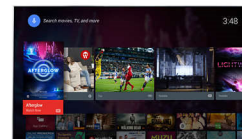

Dual Core + Android

Telerisse paigaldatud Android muudab navigeerimise, rakenduste kasutamise ja videote esitamise ülikiireks, intuitiivselt ja nauditavaks. Android vabastab Dual Core protsessori võimsuse, et asjad saaksid tehtud kiiresti ja tõhusalt.

Android

Tänu oma Smart TV Android-operatsioonisüsteemile naudite kiiret protsessorit ja kasutajasõbralikku liidest. Te ise kontrollite lõputu sisu käivitamist: Google Play™-ist Netflix, veebibrauseri jpm-ni. Teleris on lihtsalt navigeeritav menüü otselinkidega teie lemmikutele.