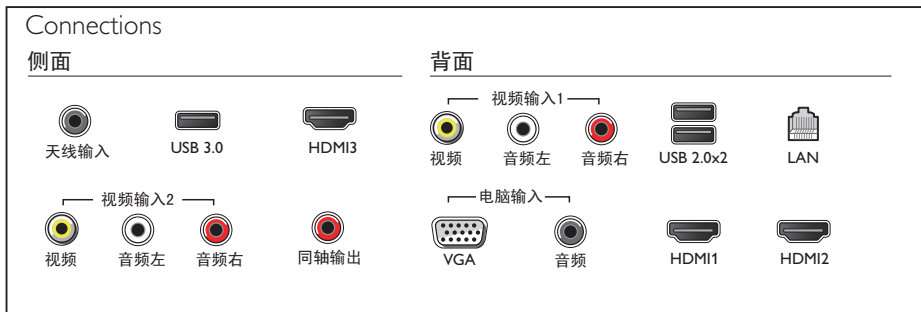

规格

图片 / 显示

- 宽高比: 16:9 宽屏幕
- 屏幕对角线尺寸: 32 英寸 / 81 厘米
- 显示屏类型: 主动式矩阵液晶显示, 高清 /LED
- 面板分辨率: 1366 x 768
- 画面效果增强: 3/2 - 2/2 移动下拉, 3D 梳状滤波器, 数码降噪, 动态对比度增强, 清晰度调节, 逐行扫描, 2D/3D 降噪, 720p 50/60 赫兹处理, 色彩增强, 逐点高清
- 屏幕增强: 抗反射镀膜玻璃
- 视角: 176° (H) / 176° (V), 178° (水平) / 178° (垂直)

支持的显示分辨率

电脑格式	分辨率	刷新率
	640 x 480	60 赫兹
	800 x 600	60 赫兹
	1024 x 768	60 赫兹
	1360 x 768	60 赫兹
	720 x 400	70 赫兹
视频格式	分辨率	刷新率
	480i	60 赫兹
	480p	60 赫兹
	576i	50 赫兹
	576p	50 赫兹
	720p	50、60 赫兹
	1080i	50、60 赫兹
	1080p	50、60 赫兹

声音

- 输出功率 (RMS): 2x8 瓦
- 音效增强: 自动音量调衡, 超宽环绕立体声
- 声音系统: 单声道, 立体声

便利性

- 儿童保护: 儿童锁 + 父母端控件
- 时钟: 定时关机
- 便于安装: 自动存储, 微调, PLL 数字调谐
- 易于使用: 自动音量调衡, 灵智图像, 灵智声音, 屏幕显示, 侧控, EasyLink
- 屏幕显示语言: 英语, 简体中文
- 遥控器: 电视遥控器

- 屏幕格式调整: 宽银幕, 4:3, 缩放 1, 缩放 2, 超级变焦, 全屏, 电脑扩展 16:9, 字幕缩放
- 连接增强: 捷联技术

多媒体应用

- 多媒体连接: USB
- 播放格式: MPEG4, MPEG2, MPEG1, H.264/ MPEG-4 AVC, 照片 (JPEG), MP3

调谐器 / 接收 / 发送

- 天线输入: 75 欧姆 (IEC 类) (背面)
- 预设频道数: 200
- 调谐波段: UHF, VHF
- 电视制式: PAL D/K
- 视频播放: NTSC, PAL
- 数字电视: DTMB

连接

- 电视天线: 75 欧姆 (IEC 类) (背面)
- HDMI 1: HDMI v1.4
- PC 输入: D-sub (背面)
- USB: USB 2.0 x 2, USB 3.0 x 1
- AV 1: CVBS 带 L+R 音频 (背面), 音频 L/R 输入, YPbPr
- AV 2: CVBS 带 L+R 音频 (旁边)
- AV IN: 音频 L/R 输入
- AV 输入: 75 欧姆 RF (TV) x1
- AV OUT: 音频 L/R 输出 (背面)
- 分量视频 1: YPbPr + L/R 音频 (背面)
- 分量视频 3: YPbPr + 音频 L/R (侧面)
- EasyLink (HDMI-CEC): EasyLink, 单键式播放, 系统信息 (菜单语言), 系统待机
- HDMI 2: HDMI v1.4
- PC: 3.5 毫米电脑音频输入 x1, D-Sub x1
- 背面连接: HDMI IN 1, HDMI IN 2

功率

- 环境温度: 5 °C 至 40 °C
- 主电源: 220 伏; 50 赫兹
- 功耗: 65 瓦
- 待机功耗: < 0.5 瓦

尺寸

- 兼容的墙架: VESA 100x100 毫米

附件

- 随附的附件: 2 节 AAA 电池, 电源线, 遥控器, 桌架, 用户手册, 保修单, 快速入门指南
- 用户手册: 简体中文

逐点高清
Pixel Plus

发行日期 2016-03-21

版本: 1.0.1

12 NC: 8670 001 30249
EAN: 69 59033 85316 6

© 2016 Koninklijke Philips N.V.
保留所有权利。

规格如有更改, 恕不另行通知。所有商标是
Koninklijke Philips N.V. 或它们各自所有者的财产。

www.philips.com