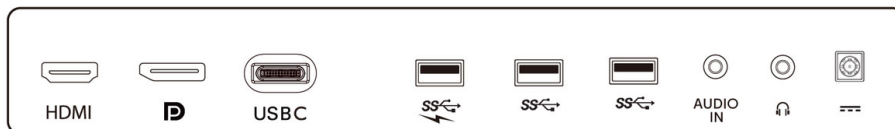

## Conteúdo da embalagem

- Monitor com suporte
- Cabos: Cabo USB-C para USB-C, cabo USB-C para

- A, cabo HDMI, cabo DP, cabo de áudio, cabo de alimentação
- Documentação do utilizador

Data de publicação  
2018-11-21