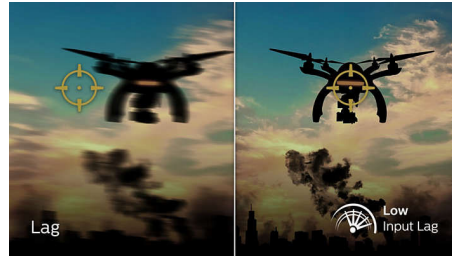

165 Hz, para jogos

Gosta de jogos competitivos e intensos. Necessita de uma ecrã com imagens ultra suaves e sem atrasos. Este ecrã Philips atualiza o ecrã até 165 vezes por segundo, com uma rapidez muito superior a um ecrã normal. Uma taxa de fotogramas inferior pode criar a ilusão que os inimigos saltam de um ponto para o outro no ecrã, tornando-os alvos difíceis de acertar. Com uma taxa de fotogramas de 165 Hz, essas imagens perdidas cruciais são apresentadas no ecrã revelando o deslocamento do inimigo com um movimento ultra suave para poder atingi-lo facilmente. Com um atraso de entrada ultra baixo e sem efeitos de Screen Tearing, este ecrã Philips é o companheiro de jogos perfeito.

Atraso de entrada baixo

O atraso de entrada corresponde ao tempo decorrido entre a execução de uma ação com dispositivos ligados e o momento em que o resultado é apresentado no ecrã. O atraso de entrada baixo reduz o tempo de atraso entre a introdução de um comando nos seus dispositivos e a respetiva visualização no monitor e melhora bastante a experiência de jogo em jogos de vídeo suscetíveis a tremores, o que é particularmente importante para quem joga jogos rápidos e competitivos.