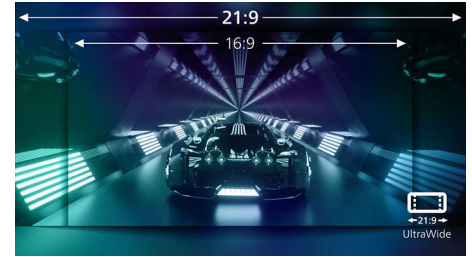

Imagens CrystalClear UltraWide

Estes ecrãs da Philips apresentam imagens CrystalClear UltraWide Quad HD de 3440 x 1440 píxeis. Utilizando painéis de alto desempenho com alta densidade de píxeis, ângulos de visualização amplos de 178/178, estes novos ecrãs darão vida às suas imagens e gráficos. O formato 21:9 UltraWide permite maior produtividade com mais espaço para comparações lado a lado e colunas de folhas de cálculo mais visíveis. Quer seja um profissional exigente que necessita de informações extremamente detalhadas para soluções de CAD-CAM ou um génio financeiro a trabalhar em folhas de cálculo enormes, os ecrãs Philips fornecem imagens CrystalClear.