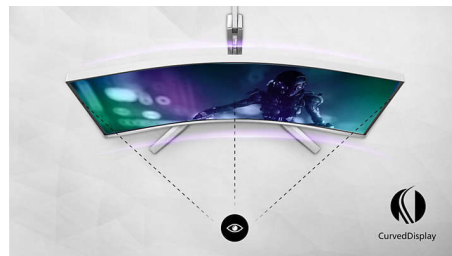

Design curvo do ecrã

Os monitores de secretária oferecem uma experiência de utilizador personalizada, extremamente bem adequada a um design curvo. O ecrã curvo proporciona um efeito envolvente agradável mas subtil, que o coloca no centro da sua secretária.