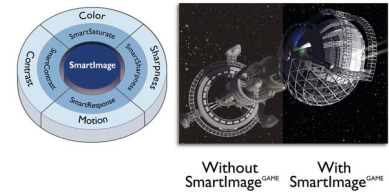

快適さを追求

- 目に優しいローブルーモード
- 目の疲れを軽減するちらつき防止テクノロジー

PHILIPS

特長

Ambiglow テクノロジー

Ambiglow は新しい視聴体験をお届けします。没入型の光で照らす革新的な Ambiglow テクノロジーにより、画面が拡大されます。高速プロセッサが入力イメージコンテンツを解析し、そのイメージに応じて放射される光の色と明るさを継続的に調節します。また、ユーザーフレンドリーなオプションで、好みに合わせて雰囲気を変えることもできます。フィリップス Ambiglow は、ユニークな没入型の視聴体験を提供するため、特に映画、スポーツ、ゲームプレイなどに最適です。

IPS テクノロジー

IPS ディスプレイは、178/178 度の超広視野角を実現する先進テクノロジーを採用し、ほぼどの角度からでもディスプレイを見ることができます。IPS ディスプレイは、標準的な TN パネルと異なり、画像を鮮やかな色彩でくっきりと表示します。このため、写真、映画、ウェブブラウズだけでなく、色の正確性や一貫した明るさを常に求める専門用途にも最適です。

16:9 フル HD ディスプレイ

画質は重要です。従来のディスプレイも高品質を提供していますが、期待されているのはそれ以上のものです。このディスプレイは、高性能フル HD 解像度 (1920 x 1080) を備えています。細部までくっきり再現するフル HD に、高輝度で驚異のコントラストにリアルなカラーを組み合わせ、現実さながらの画像が期待できます。

極めてスムーズなゲームプレイ

ゲームをプレイするのに、動きがぎこちなかったり、映像が壊れていたのでは話になりません。この新しいフィリップスのモニターならそんな心配は不要です。AMD FreeSync™ テクノロジーと、スムーズですばやいリフレッシュ、超高速レスポンスタイムにより、事実上どのようなフレームレートでも滑らかでアーチファクトのないパフォーマンスを実現します。

SmartImage ゲームモード

この新しいフィリップスゲームディスプレイは、ゲーマー用に微調整されたクイックアクセス OSD を搭載し、複数のオプションを提供します。「FPS」(ファーストパーソンシューティング) モードにより、ゲーム内の暗いテーマが改善され、暗部に隠れたオブジェクトが見えるようになります。「レーシング」モードでは、画像調整がなされ、最速の応答時間と鮮やかな色で表示されます。「RTS」(リアルタイムストラテジー) モードには、特定のエリアをハイライトし、サイズと画像を調整できる特殊な SmartFrame モードがあります。ゲーマー 1 とゲーマー 2 を使用すると、ゲームに応じて設定をカスタマイズして保存し、最高のパフォーマンスを実現できます。