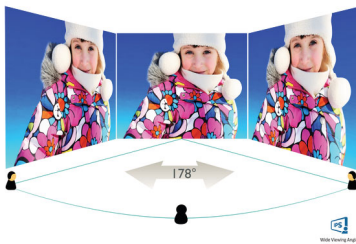

IPS テクノロジー

IPS ディスプレイは、178/178 度の超広視野角を実現する先進テクノロジーを採用し、ほぼどの角度からでもディスプレイを見ることができます。IPS ディスプレイは、標準的な TN パネルと異なり、画像を鮮やかな色彩でくっきりと表示します。このため、写真、映画、ウェブブラウズだけでなく、色の正確性や一貫した明るさを常に求める専門用途にも最適です。