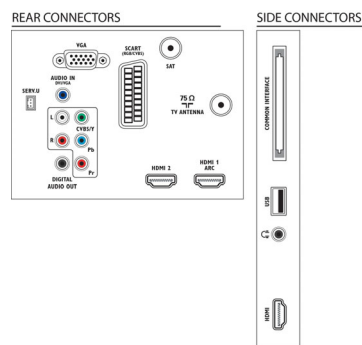

- Einfache Bedienung: Benutzerfreundliche Taste HOME, Bildschirm-Benutzerhandbuch
- Bildschirmformat-Anpassung: 4:3, AutoFill, Autozoom, Breitbildformat 14:9, Breitbildformat 16:9, Untertitel-Zoom, SuperZoom, Nicht skaliert, Breitbild
- Videotext: 1000 Seiten Smart Text
- Upgradefähige Firmware: Assistent für autom. Firmware-Akt., Firmware-Upgrade über USB

Tuner/Empfang/Übertragung

- Digitales Fernsehen: DVB-C MPEG2*, DVB-C MPEG4*, DVB-S2 und MPEG4 HD, DVB-T MPEG2*, DVB-T MPEG4*
- Videowiedergabe: NTSC, PAL, Secam

Leistung

- Netzstrom: 220 – 240 V, 50 Hz
- Umgebungstemperatur: 5 °C bis 35 °C
- Energieeffizienzklasse: B
- Stromversorgung mit EU-Energie-Label: 74 W
- Jährlicher Energieverbrauch: 108 kWh
- Standby-Stromverbrauch: < 0,3 W
- Energiesparfunktionen: Eco mode (Ökomodus), Bildabschaltung (bei Radiobetrieb)

Abmessungen

- Abmessungen Box (B x H x T): 1.150 x 643 x 160 mm
- Abmessungen Gerät (B x H x T): 893,7 x 541,8 x 83,1 mm
- Abmessungen Gerät inkl. Fuß (B x H x T): 893,7 x 593,3 x 200 mm
- Produktgewicht: 11,25 kg
- Produktgewicht (+ Ständer): 13,8 kg
- Gewicht (inkl. Verpackung): 16,6 kg
- Kompatible Wandhalterung: anpassbar für 200 x 100 mm

Zubehör

- Mitgeliefertes Zubehör: Netzkabel, Fernbedienung, 2 AAA-Batterien, Tischfuß, Kurzanleitung, Broschüre zu rechtlichen und Sicherheitsinformationen, Garantiekarte

Ausstellungsdatum
2019-06-22

Version: 3.1.5

12 NC: 8670 000 86866
EAN: 87 12581 63362 2

© 2019 Koninklijke Philips N.V.
Alle Rechte vorbehalten.

Technische Daten können ohne vorherige Ankündigung geändert werden. Die Marken sind Eigentum von Koninklijke Philips N.V. oder der jeweiligen Firmen.

www.philips.com

* Der Fernseher unterstützt DVB-T-Empfang für Free-to-Air-Übertragungen. Bestimmte DVB-T-Betreiber werden möglicherweise nicht unterstützt. Eine aktuelle Liste dieser Betreiber finden Sie in den FAQs auf der Philips Support-Website. Bei einigen Betreibern sind Conditional Access und ein Abonnement erforderlich. Weitere Informationen erhalten Sie von Ihrem Betreiber.

* Energieverbrauch in kWh pro Jahr, beruhend auf dem Stromverbrauch des Fernsehers, wenn dieser 4 Stunden pro Tag an 365 Tagen in Betrieb ist. Der tatsächliche Energieverbrauch hängt davon ab, wie der Fernseher verwendet wird.