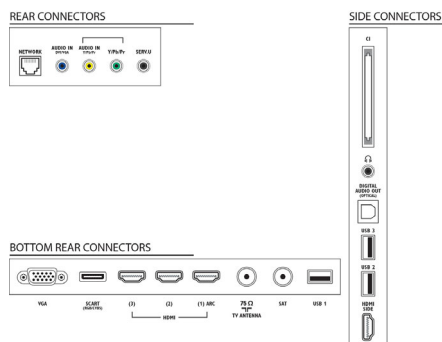

Tuner/Empfang/Übertragung

- Digitales Fernsehen: DVB-C MPEG2*, DVB-C MPEG4*, DVB-S2 und MPEG4 HD, DVB-T MPEG2*, DVB-T MPEG4*, DVB-S, HD+ kompatibel
- Videowiedergabe: NTSC, PAL, Secam

Leistung

- Netzstrom: AC: 220 bis 240 V, 50/60 Hz
- Umgebungstemperatur: 5 °C bis 40 °C
- Energieeffizienzklasse: A+
- Stromversorgung mit EU-Energie-Label: 45 W
- Jährlicher Energieverbrauch: 62 kWh
- Standby-Stromverbrauch: < 0,15 W
- Energiesparfunktionen: Ausschalt-Timer, Eco mode (Ökomodus), Lichtsensor, Bildabschaltung (bei Radiobetrieb)

Abmessungen

- Abmessungen Box (B x H x T): 1080,0 x 633,0 x 160,0 mm
- Abmessungen Gerät (B x H x T):

- 853,9 x 519,1 x 43,0 mm
- Abmessungen Gerät inkl. Fuß (B x H x T): 853,9 x 558,9 x 240,0 mm
- Produktgewicht: 10,1 kg
- Produktgewicht (+ Ständer): 13,59 kg
- Gewicht (inkl. Verpackung): 16,6 kg
- Kompatible Wandhalterung: 200 x 200 mm

Zubehör

- Mitgeliefertes Zubehör: Netzkabel, Fernbedienung, 2 AAA-Batterien, Tischfuß, Kurzanleitung, Broschüre zu rechtlichen und Sicherheitsinformationen, DC-Netzteil, Komponenten-Kabeladapter, Smart TV Kurzanleitung, Garantiekarte
- Optionales Zubehör: Kabelloser WiFi-USB-Adapter (PTA01), Philips Wandhalterung SQM 6415

Ausstellungsdatum
2019-06-19

Version: 1.0.4

12 NC: 8670 000 94737
EAN: 87 12581 65870 0

© 2019 Koninklijke Philips N.V.
Alle Rechte vorbehalten.

Technische Daten können ohne vorherige Ankündigung geändert werden. Die Marken sind Eigentum von Koninklijke Philips N.V. oder der jeweiligen Firmen.

www.philips.com

* Net TV: Besuchen Sie www.philips.com/smarttv, und erfahren Sie, welche Dienste in Ihrem Land verfügbar sind.
* DivX Certified® für die Wiedergabe von DivX®-Videos mit bis zu 1080p HD, einschließlich Premiuminhalten.
* Der Fernseher unterstützt DVB-T-Empfang für Free-to-Air-Übertragungen. Bestimmte DVB-T-Betreiber werden möglicherweise nicht unterstützt. Eine aktuelle Liste dieser Betreiber finden Sie in den FAQs auf der Philips Support-Website. Bei einigen Betreibern sind Conditional Access und ein Abonnement erforderlich. Weitere Informationen erhalten Sie von Ihrem Betreiber.
* Energieverbrauch in kWh pro Jahr, beruhend auf dem Stromverbrauch des Fernsehers, wenn dieser 4 Stunden pro Tag an 365 Tagen in Betrieb ist. Der tatsächliche Energieverbrauch hängt davon ab, wie der Fernseher verwendet wird.
* 8-Tage-EPG, Service nicht in allen Ländern verfügbar