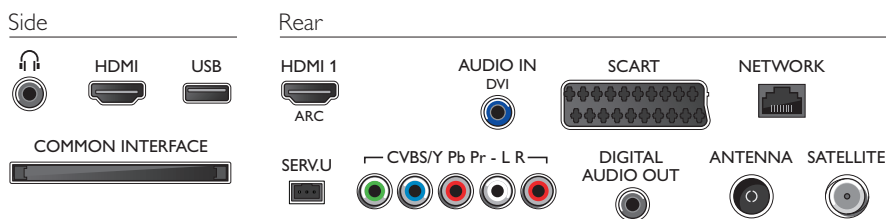

Multimedia-Anwendungen

- Videowiedergabeformate: Dateien: AVI, MKV, H264/MPEG-4 (AVC), MPEG-1, MPEG-2, MPEG-4

- Musikwiedergabeformate: MP3
- Bildwiedergabeformate: JPEG

Unterstützte Display-Auflösung

- Computereingänge: bis zu 1920 x 1080 bei 60 Hz
- Videoeingänge: 24, 25, 30, 50, 60 Hz, bis zu 1920 x 1080p

Tuner/Empfang/Übertragung

- Digitales Fernsehen: DVB-T/C/S/S2
- MPEG-Unterstützung: MPEG2, MPEG4
- Videowiedergabe: NTSC, PAL, Secam

Leistung

- Netzstrom: AC: 220 bis 240 V, 50/60 Hz
- Umgebungstemperatur: 5 °C bis 35 °C
- Energieeffizienzklasse: A+
- Stromversorgung mit EU-Energie-Label: 43 W
- Jährlicher Energieverbrauch: 62 kWh
- Standby-Stromverbrauch: < 0,3 W
- Energiesparfunktionen: Ausschalt-Timer, Eco mode (Ökomodus), Bildabschaltung (bei Radiobetrieb)
- Stromverbrauch (ausgeschaltet): < 0,3 W

Abmessungen

- Abmessungen Box (B x H x T): 980 x 620 x 150 mm
- Abmessungen Gerät (B x H x T): 891 x 536 x 64,7 mm
- Abmessungen Gerät inkl. Fuß (B x H x T): 891 x 583 x 250 mm
- Produktgewicht: 8,3 kg
- Produktgewicht (+ Ständer): 10,2 kg
- Gewicht (inkl. Verpackung): 15,4 kg
- VESA-kompatible Wandhalterung: 200 x 200 mm

Zubehör

- Mitgeliefertes Zubehör: Fernbedienung, 2 AAA-Batterien, Tischfuß, Kurzanleitung, Broschüre zu rechtlichen und Sicherheitsinformationen, Garantiekarte, Seitliches AV-Verbindungskabel, Benutzerhandbuch

Ausstellungsdatum
2014-07-29

Version: 5.1.3

12 NC: 8670 001 02575
EAN: 87 12581 68621 5

© 2014 Koninklijke Philips N.V.
Alle Rechte vorbehalten.

Technische Daten können ohne vorherige Ankündigung geändert werden. Die Marken sind Eigentum von Koninklijke Philips N.V. oder der jeweiligen Firmen.

www.philips.com

* USB-Aufnahme nur für digitale Sender. Aufnahmen können durch Kopierschutz (CI+) eingeschränkt sein. Es können länder- und senderspezifische Einschränkungen gelten.

* Der Fernseher unterstützt DVB-T-Empfang für Free-to-Air-Übertragungen. Bestimmte DVB-T-Betreiber werden möglicherweise nicht unterstützt. Eine aktuelle Liste dieser Betreiber finden Sie in den FAQs auf der Philips Support-Website. Bei einigen Betreibern sind Conditional Access und ein Abonnement erforderlich. Weitere Informationen erhalten Sie von Ihrem Betreiber.

* Energieverbrauch in kWh pro Jahr, beruhend auf dem Stromverbrauch des Fernsehers, wenn dieser 4 Stunden pro Tag an 365 Tagen in Betrieb ist. Der tatsächliche Energieverbrauch hängt davon ab, wie der Fernseher verwendet wird.

* EPG und der darin angezeigte Sendezeitraum (bis zu 8 Tage) ist vom Land und Anbieter anhängig.