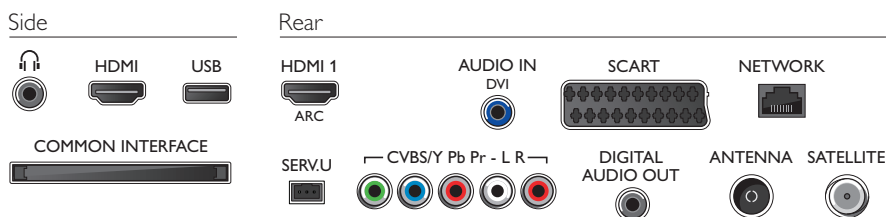

Multimedia-Anwendungen

- Videowiedergabeformate: Dateien: AVI, MKV, H264/MPEG-4 (AVC), MPEG-1, MPEG-2, MPEG-4

- Musikwiedergabeformate: MP3
- Bildwiedergabeformate: JPEG

Unterstützte Display-Auflösung

- Computereingänge: bis zu 1.920 x 1.080 bei 60 Hz
- Videoeingänge: 24, 25, 30, 50, 60 Hz, bis zu 1.920 x 1.080p

Tuner/Empfang/Übertragung

- Digitales Fernsehen: DVB-T/C/S/S2
- MPEG-Unterstützung: MPEG2, MPEG4
- Videowiedergabe: NTSC, PAL, Secam

Leistung

- Netzstrom: AC: 220 bis 240 V, 50/60 Hz
- Umgebungstemperatur: 5 °C bis 35 °C
- Energieeffizienzklasse: A+
- Stromversorgung mit EU-Energie-Label: 43 W
- Jährlicher Energieverbrauch: 62 kWh
- Standby-Stromverbrauch: < 0,3 W
- Energiesparfunktionen: Ausschalt-Timer, Eco mode (Ökomodus), Bildabschaltung (bei Radiobetrieb)
- Stromverbrauch (ausgeschaltet): < 0,3 W

Abmessungen

- Abmessungen Box (B x H x T): 980 x 620 x 150 mm
- Abmessungen Gerät (B x H x T): 891 x 536 x 64,7 mm
- Abmessungen Gerät inkl. Fuß (B x H x T): 891 x 583 x 250 mm
- Produktgewicht: 8,3 kg
- Produktgewicht (+ Ständer): 10,2 kg
- Gewicht (inkl. Verpackung): 15,4 kg
- VESA-kompatible Wandhalterung: 200 x 200 mm

Zubehör

- Mitgeliefertes Zubehör: Fernbedienung, 2 AAA-Batterien, Tischfuß, Kurzanleitung, Broschüre zu rechtlichen und Sicherheitsinformationen, Garantiekarte, Seitliches AV-Verbindungskabel, Bedienungsanleitung

Ausstellungsdatum
2018-04-26

Version: 5.1.3

12 NC: 8670 001 02575
EAN: 87 12581 68621 5

© 2018 Koninklijke Philips N.V.
Alle Rechte vorbehalten.

Technische Daten können ohne vorherige Ankündigung geändert werden. Die Marken sind Eigentum von Koninklijke Philips N.V. oder der jeweiligen Firmen.

www.philips.com

* USB-Aufnahme nur für digitale Sender. Aufnahmen können durch Kopierschutz (CI+) eingeschränkt sein. Es können länder- und senderspezifische Einschränkungen gelten.

* Der Fernseher unterstützt DVB-T-Empfang für Free-to-Air-Übertragungen. Bestimmte DVB-T-Betreiber werden möglicherweise nicht unterstützt. Eine aktuelle Liste dieser Betreiber finden Sie in den FAQs auf der Philips Support-Website. Bei einigen Betreibern sind Conditional Access und ein Abonnement erforderlich. Weitere Informationen erhalten Sie von Ihrem Betreiber.

* Energieverbrauch in kWh pro Jahr, beruhend auf dem Stromverbrauch des Fernsehers, wenn dieser 4 Stunden pro Tag an 365 Tagen in Betrieb ist. Der tatsächliche Energieverbrauch hängt davon ab, wie der Fernseher verwendet wird.

* EPG und der darin angezeigte Sendezeitraum (bis zu 8 Tage) ist vom Land und Anbieter anhängig.