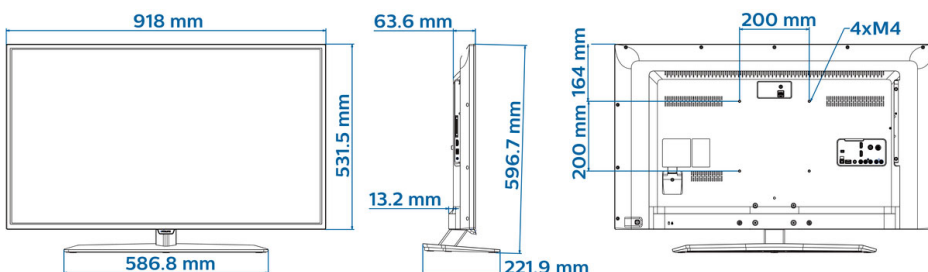

Dimensões

- Dimensões do conjunto (L x A x P): 918 x 532 x 64/77 mm
- Dimensões da unidade com suporte (L x A x P): 918 x 597 x 222 mm
- Peso do produto: 7,6 kg
- Peso do produto (+suporte): 9,5 kg
- Compatível com suporte de parede VESA: M4, 200 x 200 mm