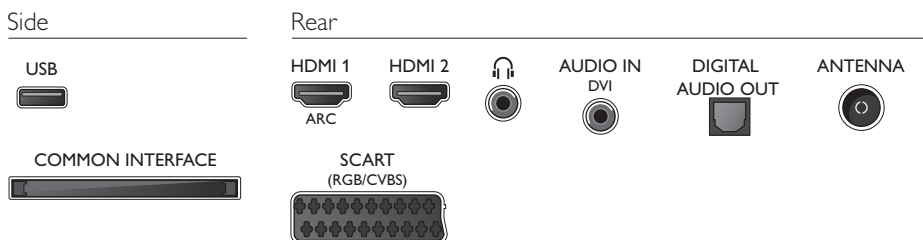

- Formatos de legendas suportados: .AAS, .SMI, .SRT, .SSA, .SUB, .TXT
- Formatos de reprodução de música: AAC, AMR, LPCM, M4A, MP3, MPEG1 L1/2, WMA (v2 a v9.2)
- Formatos de reprodução de imagens: JPEG, BMP, GIF, JPS, PNG, PNS

Resolução suportada do ecrã

- Entradas de computador: até 1920x1080 @ 60 Hz
- Entradas de vídeo: 24, 25, 30, 50, 60 Hz, até 1920x1080p

Sintonizador/recepção/transmissão

- Televisão Digital: DVB-T/C
- Suporte de MPEG: MPEG2, MPEG4
- Reprodução de vídeo: NTSC, PAL, SECAM

Alimentação

- Alimentação eléctrica: CA, 220 - 240 V 50/60 Hz
- Temperatura ambiente: De 5 °C a 35 °C
- Potência com Rótulo energético da UE: 48 W
- Consumo de energia anual: 70 kWh
- Classe energética: A+
- Consumo de energia em modo de espera: < 0,3 W
- Consumo e energia quando desligado: < 0,3 W
- Funcionalidades de poupança de energia: Temporizador para desligar automático, Modo Eco, Supressão de imagem (para rádio)

Dimensões

- Dimensões da caixa (L x A x P): 1035 x 706 x 133 mm
- Dimensões do conjunto (L x A x P): 904 x 523 x 88 mm
- Dimensões da unidade com suporte (L x A x P): 904 x 550 x 256 mm
- Peso do produto: 7,4 kg
- Peso do produto (+suporte): 7,8 kg
- Peso incl. embalagem: 10,3 kg
- Compatível com suporte de parede VESA: 200 x 200 mm

Acessórios

- Acessórios incluídos: Telecomando, Suporte para mesa, Cabo de alimentação, Manual de início rápido, Folheto de informação legal e segurança, Folheto de Garantia

Connections

Data de publicação
2018-02-22

Versão: 2.3.1

12 NC: 8670 001 18507
EAN: 87 18863 00030 4

© 2018 Koninklijke Philips N.V.
Todos os direitos reservados.

Todas as especificações estão sujeitas a alterações sem aviso prévio. As marcas comerciais são propriedade de Koninklijke Philips N.V. ou dos respectivos detentores.

www.philips.com

* Actualização de software necessária para a Pausa TV e gravação USB. Para mais detalhes sobre a actualização de software, visite www.philips.com/TV e clique na assistência.

* Gravação USB apenas para canais digitais, as gravações podem ser limitadas pela emissão de protecções contra cópia (CI+). Podem aplicar-se restrições relativamente aos países e canais.

* O televisor suporta a recepção DVB para transmissões em canal aberto. Operadores de DVB específicos podem não ser suportados. Pode encontrar uma lista actualizada na secção de FAQ do Web site de suporte da Philips. Para alguns operadores são necessários um acesso condicionado e uma subscrição. Contacte o seu operador para mais informações.

* Consumo de energia em kWh por ano, com base no consumo de energia do televisor a funcionar 4 horas por dia durante 365 dias. O consumo de energia efectivo dependerá da forma como o televisor é utilizado.

* O EPG e visibilidade actual (até 8 dias) dependem do país e da operadora.

* (Philips) compatível apenas com leitores específicos da Philips.