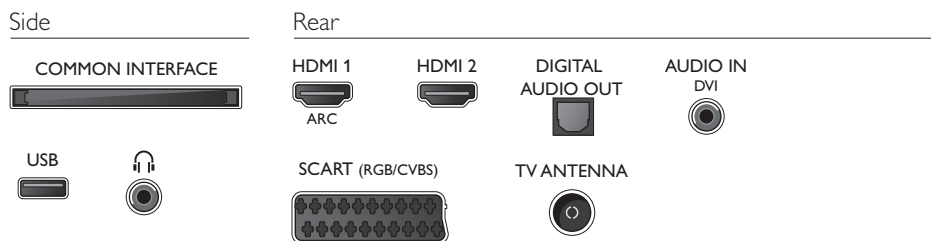

- .SUB, .TXT, .ASS
- Formatos de reprodução de música: AAC, MP3, WAV, WMA (v2 a v9.2)
- Formatos de reprodução de imagens: JPEG, BMP, GIF, PNG

Resolução suportada do ecrã

- Entradas de computador: até 1920x1080 @ 60 Hz
- Entradas de vídeo: 24, 25, 30, 50, 60 Hz, até 1920x1080p

Sintonizador/recepção/transmissão

- Televisão Digital: DVB-T/C
- Suporte de MPEG: MPEG2, MPEG4
- Reprodução de vídeo: NTSC, PAL, SECAM

Alimentação

- Alimentação eléctrica: CA, 220 - 240 V 50/60 Hz
- Temperatura ambiente: De 5 °C a 35 °C
- Potência com Rótulo energético da UE: 50 W
- Consumo de energia anual: 73 kWh
- Classe energética: A
- Consumo de energia em modo de espera: < 0,3 W
- Consumo e energia quando desligado: 0,5 W
- Funcionalidades de poupança de energia: Temporizador para desligar automático, Modo Eco, Supressão de imagem (para rádio)

Dimensões

- Dimensões da caixa (L x A x P): 1020 x 653 x 160 mm
- Dimensões do conjunto (L x A x P): 918 x 531 x 79 mm
- Dimensões da unidade com suporte (L x A x P): 918 x 584 x 195 mm
- Peso do produto: 6,9 kg
- Peso do produto (+suporte): 7 kg
- Peso incl. embalagem: 9,4 kg
- Compatível com suporte de parede VESA: 200 x 200 mm

Acessórios

- Acessórios incluídos: Telecomando, 2 x pilhas AAA, Suporte para mesa, Cabo de alimentação, Manual de início rápido, Folheto de informação legal e segurança, Folheto de garantia

Connections

Data de publicação
2018-02-22

Versão: 4.1.1

12 NC: 8670 001 34997
EAN: 87 18863 00771 6

© 2018 Koninklijke Philips N.V.
Todos os direitos reservados.

Todas as especificações estão sujeitas a alterações sem aviso prévio. As marcas comerciais são propriedade de Koninklijke Philips N.V. ou dos respectivos detentores.

www.philips.com

- O EPG e visibilidade actual (até 8 dias) dependem do país e da operadora.
- Consumo de energia em kWh por ano, com base no consumo de energia do televisor a funcionar 4 horas por dia durante 365 dias. O consumo de energia efectivo dependerá da forma como o televisor é utilizado.
- O televisor suporta a recepção DVB para transmissões em canal aberto. Operadores de DVB específicos podem não ser suportados. Pode encontrar uma lista actualizada na secção de FAQ do Web site de suporte da Philips. Para alguns operadores são necessários um acesso condicionado e uma subscrição. Contacte o seu operador para mais informações.
- (Philips) compatível apenas com leitores específicos da Philips.