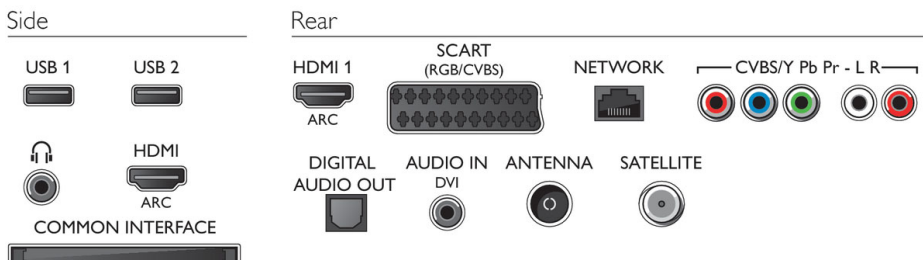

Unterstützte Display-Auflösung

- Computereingänge: bis zu 1920 x 1080 bei 60 Hz
- Videoeingänge: 24, 25, 30, 50, 60 Hz, bis zu 1920 x 1080p

Tuner/Empfang/Übertragung

- Digitales Fernsehen: DVB-T/C/S/S2
- MPEG-Unterstützung: MPEG2, MPEG4
- Videowiedergabe: NTSC, PAL, Secam

Leistung

- Netzstrom: AC: 220 bis 240 V, 50/60 Hz
- Umgebungstemperatur: 5 °C bis 35 °C
- Stromversorgung mit EU-Energie-Label: 35 W
- Jährlicher Energieverbrauch: 51 kWh
- Standby-Stromverbrauch: < 0,3 W
- Energiesparfunktionen: Ausschalt-Timer, Eco mode (Ökomodus), Bildabschaltung (bei Radiobetrieb)

- Stromverbrauch (ausgeschaltet): < 0,3 W
- Energieeffizienzklasse: A+

Abmessungen

- Abmessungen Box (B x H x T): 970 x 597 x 133 mm
- Abmessungen Gerät (B x H x T): 904 x 523 x 88 mm
- Abmessungen Gerät inkl. Fuß (B x H x T): 904 x 571 x 243 mm
- Produktgewicht: 7,7 kg
- Produktgewicht (+ Ständer): 9,9 kg
- Gewicht (inkl. Verpackung): 11,33 kg
- VESA-kompatible Wandhalterung: 200 x 200 mm

Zubehör

- Mitgeliefertes Zubehör: Fernbedienung, 2 AAA-Batterien, Tischfuß, Netzkabel, Kurzanleitung, Broschüre zu rechtlichen und Sicherheitsinformationen, Garantiekarte
- Optionales Zubehör: Philips Fernsehkamera PTA317, Kabelloser Adapter PTA128

Connections

Ausstellungsdatum
2019-06-13

Version: 3.0.1

12 NC: 8670 001 13106
EAN: 87 12581 71516 8

© 2019 Koninklijke Philips N.V.
Alle Rechte vorbehalten.

Technische Daten können ohne vorherige Ankündigung geändert werden. Die Marken sind Eigentum von Koninklijke Philips N.V. oder der jeweiligen Firmen.

www.philips.com

* Die MyRemote-App und ihre Funktionen können je nach Fernsehmodell und Land sowie je nach mobilem Gerät und Betriebssystem abweichen. Weitere Informationen finden Sie unter www.philips.com/TV.

* Besuchen Sie für Informationen zur Verfügbarkeit der Smart TV-App in Ihrem Land oder zum Beziehen der App www.philips.com/TV.

* Cloud TV-Angebot hängt von der Verfügbarkeit im Land und Regelungen ab.

* Die Kompatibilität ist nur bei Android 4.2 mit Wi-Fi Miracast-Unterstützung gegeben. Weitere Informationen finden Sie in der Dokumentation des entsprechenden Geräts.

* USB-Aufnahme nur für digitale Sender. Aufnahmen können durch Kopierschutz (CI+) eingeschränkt sein. Es können länderspezifische Einschränkungen gelten.

* Die Philips Fernsehkamera (PTA317) wird separat angeboten.

* Der Fernseher unterstützt DVB-T-Empfang für Free-to-Air-Übertragungen. Bestimmte DVB-T-Betreiber werden möglicherweise nicht unterstützt. Eine aktuelle Liste dieser Betreiber finden Sie in den FAQs auf der Philips Support-Website. Bei einigen Betreibern sind Conditional Access und ein Abonnement erforderlich. Weitere Informationen erhalten Sie von Ihrem Betreiber.

* Energieverbrauch in kWh pro Jahr, beruhend auf dem Stromverbrauch des Fernsehers, wenn dieser 4 Stunden pro Tag an 365 Tagen in Betrieb ist. Der tatsächliche Energieverbrauch hängt davon ab, wie der Fernseher verwendet wird.

* EPG und der darin angezeigte Sendezeitraum (bis zu 8 Tage) ist vom Land und Anbieter abhängig.

* (Philips) nur mit spezifischem Philips Player kompatibel.